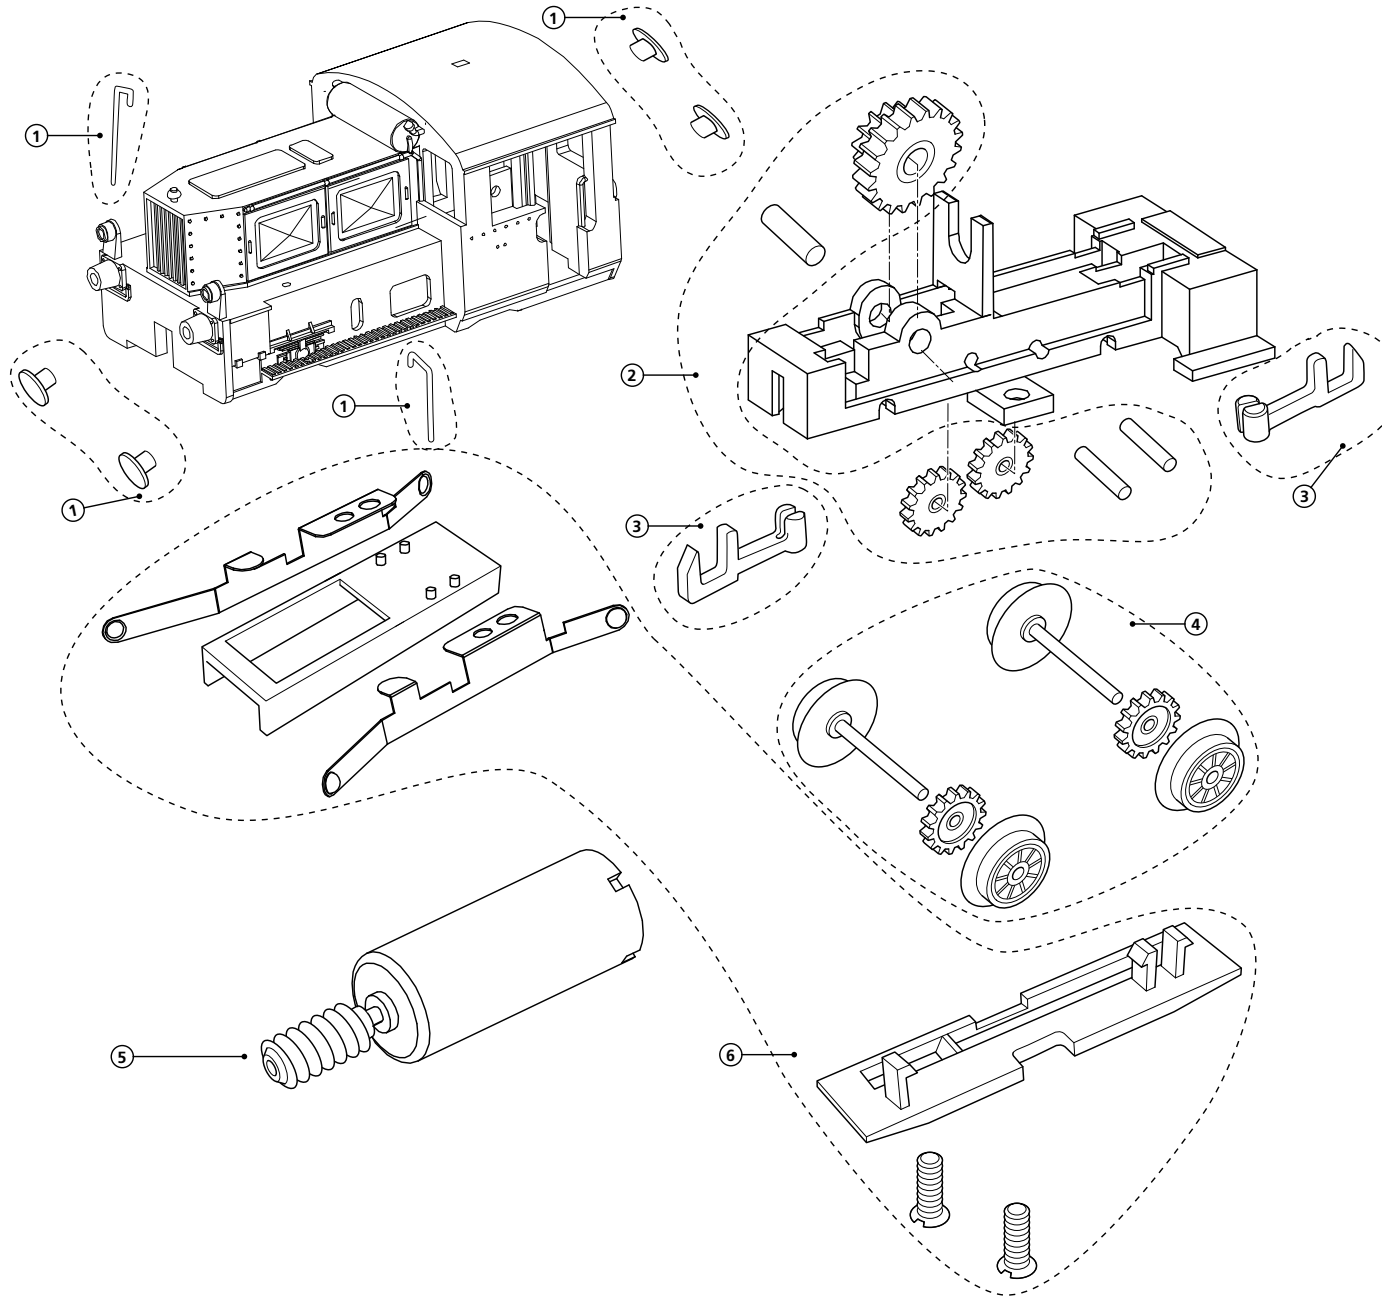

ERSATZTEILLISTE / PIEZAS DE RECAMBIO / PIÈCES DE RECHANGE / LIST OF SPARES

Art.Nr. Item N° Artículo Référence Item No	Bezeichnung Descripción Description	Ersatzteil-Nr. Ref. repuesto Réf. rechange Spare part ref.
1	Puffer und Griffstangen Respigenti e corrimano Tampons Rambardes Buffers and handrails	HN2144/01
2	Zahnräder Ingranaggi Pignons Gears	HN2144/02
3	Kupplungssatz Confezione gancio Pack de couplage Coupling pack	HN2144/03
4	Achsen mit Zahnrädern Set ruote motrici Roues avec pignon Wheels with gears	HN2144/04
5	Motor Motore Moteur Motor	HN2144/05
6	Baugruppen-Satz Confezione aggiuntivi Pack de Montage Assembly Pack	HN2144/06