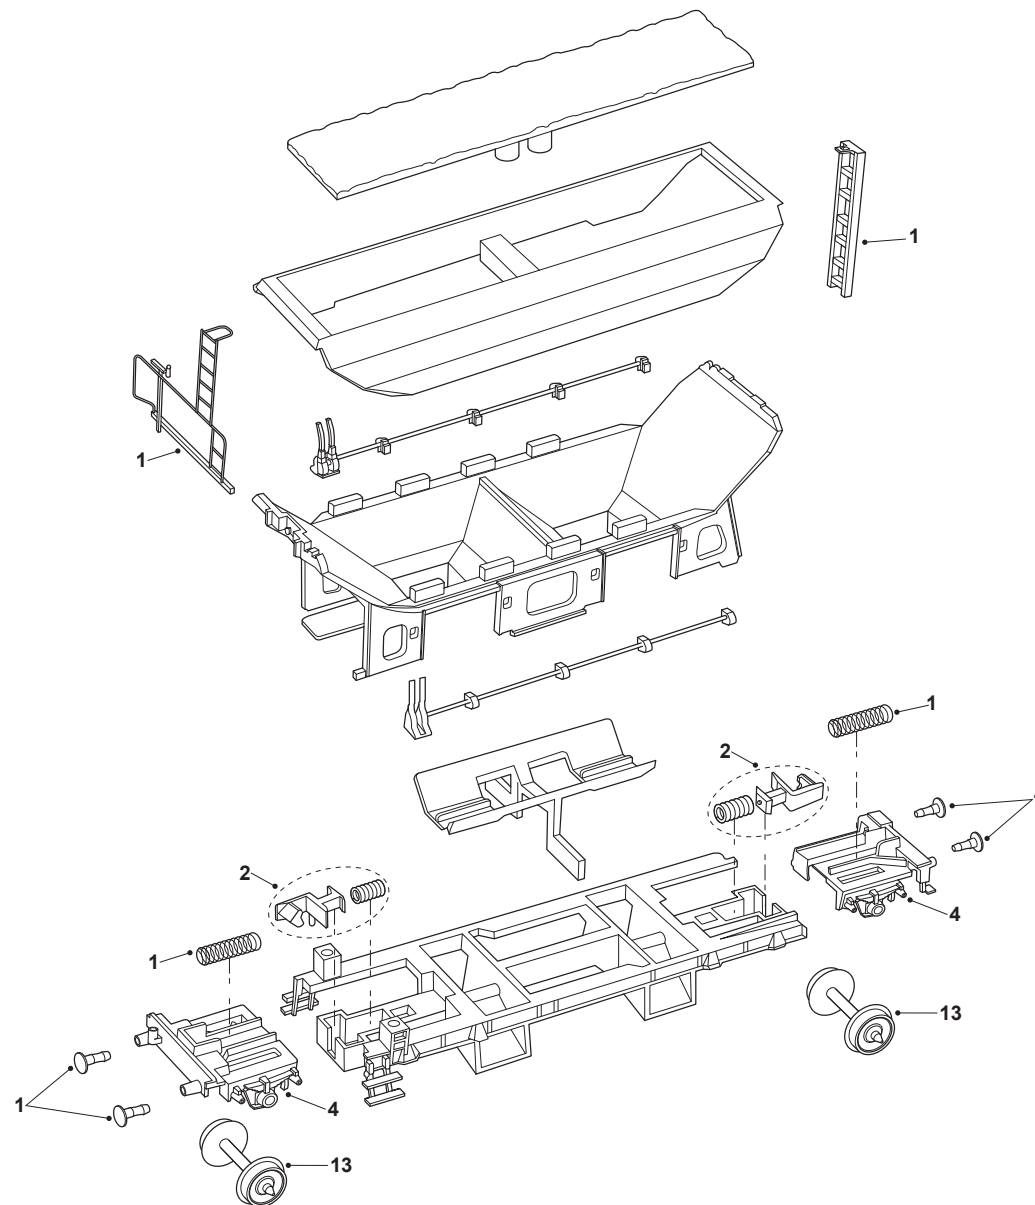

Seitenentladewagen der DR

LIST OF SPARES / ERSATZTEILLISTE / LISTE DE PIÈCES DE RECHANGE / LISTA RICAMBI

Item No. Art.-Nr. Référence N° di parte	Description Bezeichnung Description Descrizione	Pack Pckg. Pack Confezione	HN6025
1	Buffer Pack Puffer-Satz Pack de Tampons Confezione Ammortizzatore	10	HN6025/1
2	Coupling Pack Kupplungssatz Pack de couplage Confezione attacco	Pack	HN6025/2
4	Bogie Assembly (without wheels) D rehgestell (ohne Räder) Bogie (sans les roues) Carrello (senza ruote)	2	HN6025/4
13	Wheel Set Radsatz Jeu de roues Set ruote	4	HN6025/13