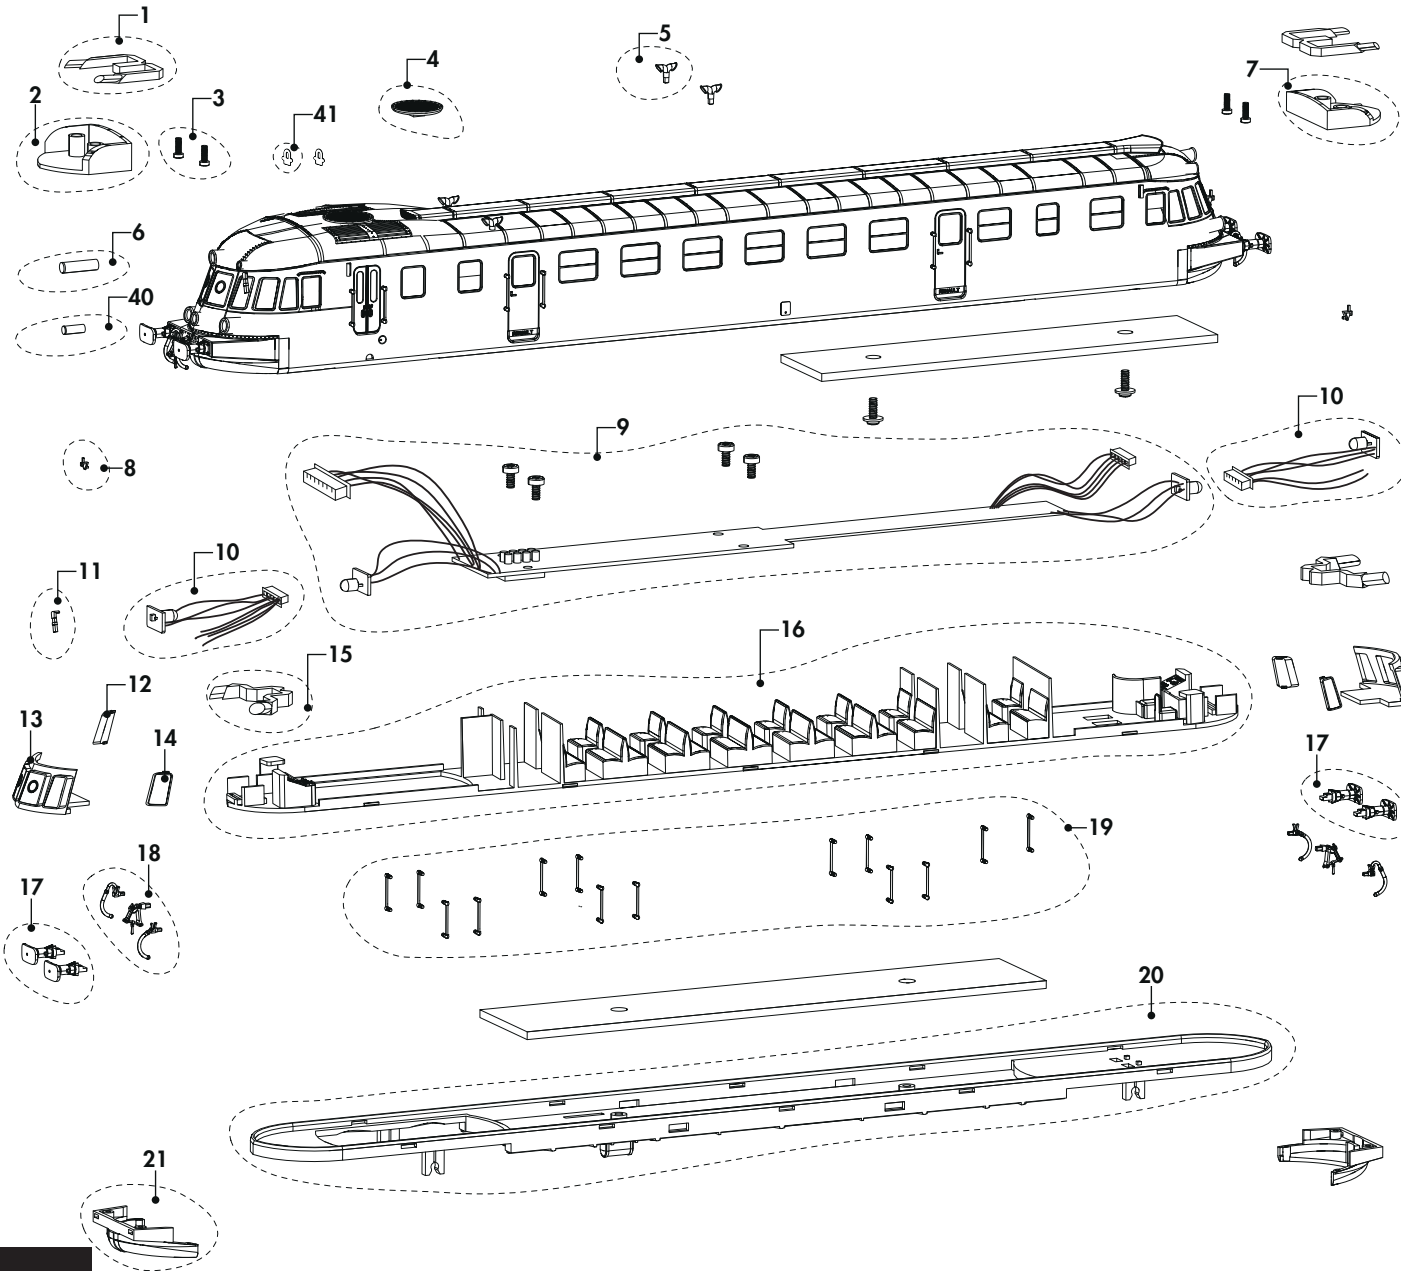

### LISTA DE RECAMBIOS / LIST OF SPARES

Número Number	Descripción Description	Ref. repuesto Spare part ref.
1	Difusor superior (lado motor) Upper light bar (motor side)	ER21006E
2	Soporte led cabina Cabin led support	ER21001
3	Tornillos Screws	ER2142/03
4	Ventilador Fan	ER21004B
5	Salida de humo doble Double exhaust pipe	ER21003B
6	Difusores frontales Light pipes	ER21007E
7	Soporte led cabina Cabin led support	ER21005
8	Soporte señal Signal support	ER21009B
9	Circuito impreso Main PCB	ER2142/09
10	Conjunto circuito con LED Light PCB	ER2142/10
11	Limpiaparabrisas Wipers	ER21008E
12	Cristal frontal derecho Front right window	ER21021A
13	Cristal cabina Cabin window	ER21020A
14	Cristal frontal izquierdo Front left window	ER21022A
15	Difusor inferior Lower light	ER21014E
16	Interior con asientos Interior with seats	ER21030E
17	Topes Buffers	ER2142/17
18	Mangueras Air hose	ER21019A
19	Set pasamanos Door handrail set	ER2142/19
20	Chasis Chassis	ER21031A
21	Faldón End plate	ER2142/21
22	Bogie completo Assembled bogie	ER2142/22
23	Tornillo tapa sinfín Screw for gear worm cover	ER21040
24	Tapa sinfín grande Gear worm big cover	ER21038A
25	Tapa sinfín pequeña Gear worm small cover	ER21039A
26	Motor Motor	ER2142/26
27	Toma de corriente Pick up	ER2142/27
28	Engranajes Gears	ER2142/28
29	Caja de engranajes para motor Gear box for motor	ER21041A
30	Eje con ruedas, con aro Wheelset with traction tyre	ER21035A
31	Aro de adherencia Traction tyre	ER21054
32	Sujeción caja de engranajes Gear box support	ER21042A