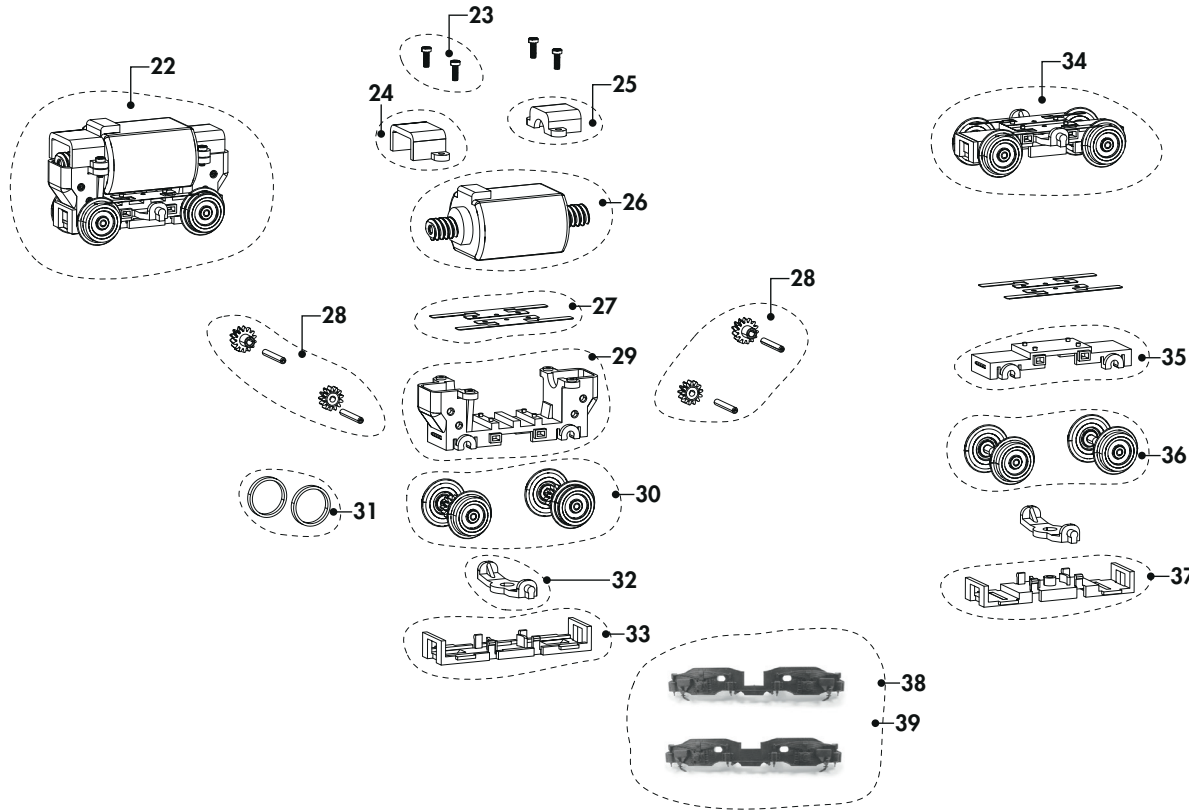

### LISTA DE RECAMBIOS / LIST OF SPARES

Número Number	Descripción Description	Ref. repuesto Spare part ref.
1	Difusor superior (lado motor) Upper light bar (motor side)	ER21006E
2	Soporte led cabina Cabin led support	ER21001
3	Tornillos Screws	ER2142/03
4	Ventilador Fan	ER21004B
5	Salida de humo doble Double exhaust pipe	ER21003B
6	Difusores frontales Light pipes	ER21007E
7	Soporte led cabina Cabin led support	ER21005
8	Soporte señal Signal support	ER21009B
9	Circuito impreso Main PCB	ER2142/09
10	Conjunto circuito con LED Light PCB	ER2142/10
11	Limpiaparabrisas Wipers	ER21008E
12	Cristal frontal derecho Front right window	ER21021A
13	Cristal cabina Cabin window	ER21020A
14	Cristal frontal izquierdo Front left window	ER21022A
15	Difusor inferior Lower light	ER21014E
16	Interior con asientos Interior with seats	ER21030E
17	Topes Buffers	ER2142/17
18	Mangueras Air hose	ER21019A
19	Set pasamanos Door handrail set	ER2142/19
20	Chasis Chassis	ER21031A
21	Faldón End plate	ER2142/21
22	Bogie completo Assembled bogie	ER2142/22
23	Tornillo tapa sinfín Screw for gear worm cover	ER21040
24	Tapa sinfín grande Gear worm big cover	ER21038A
25	Tapa sinfín pequeña Gear worm small cover	ER21039A
26	Motor Motor	ER2142/26
27	Toma de corriente Pick up	ER2142/27
28	Engranajes Gears	ER2142/28
29	Caja de engranajes para motor Gear box for motor	ER21041A
30	Eje con ruedas, con aro Wheelset with traction tyre	ER21035A
31	Aro de adherencia Traction tyre	ER21054
32	Sujeción caja de engranajes Gear box support	ER21042A