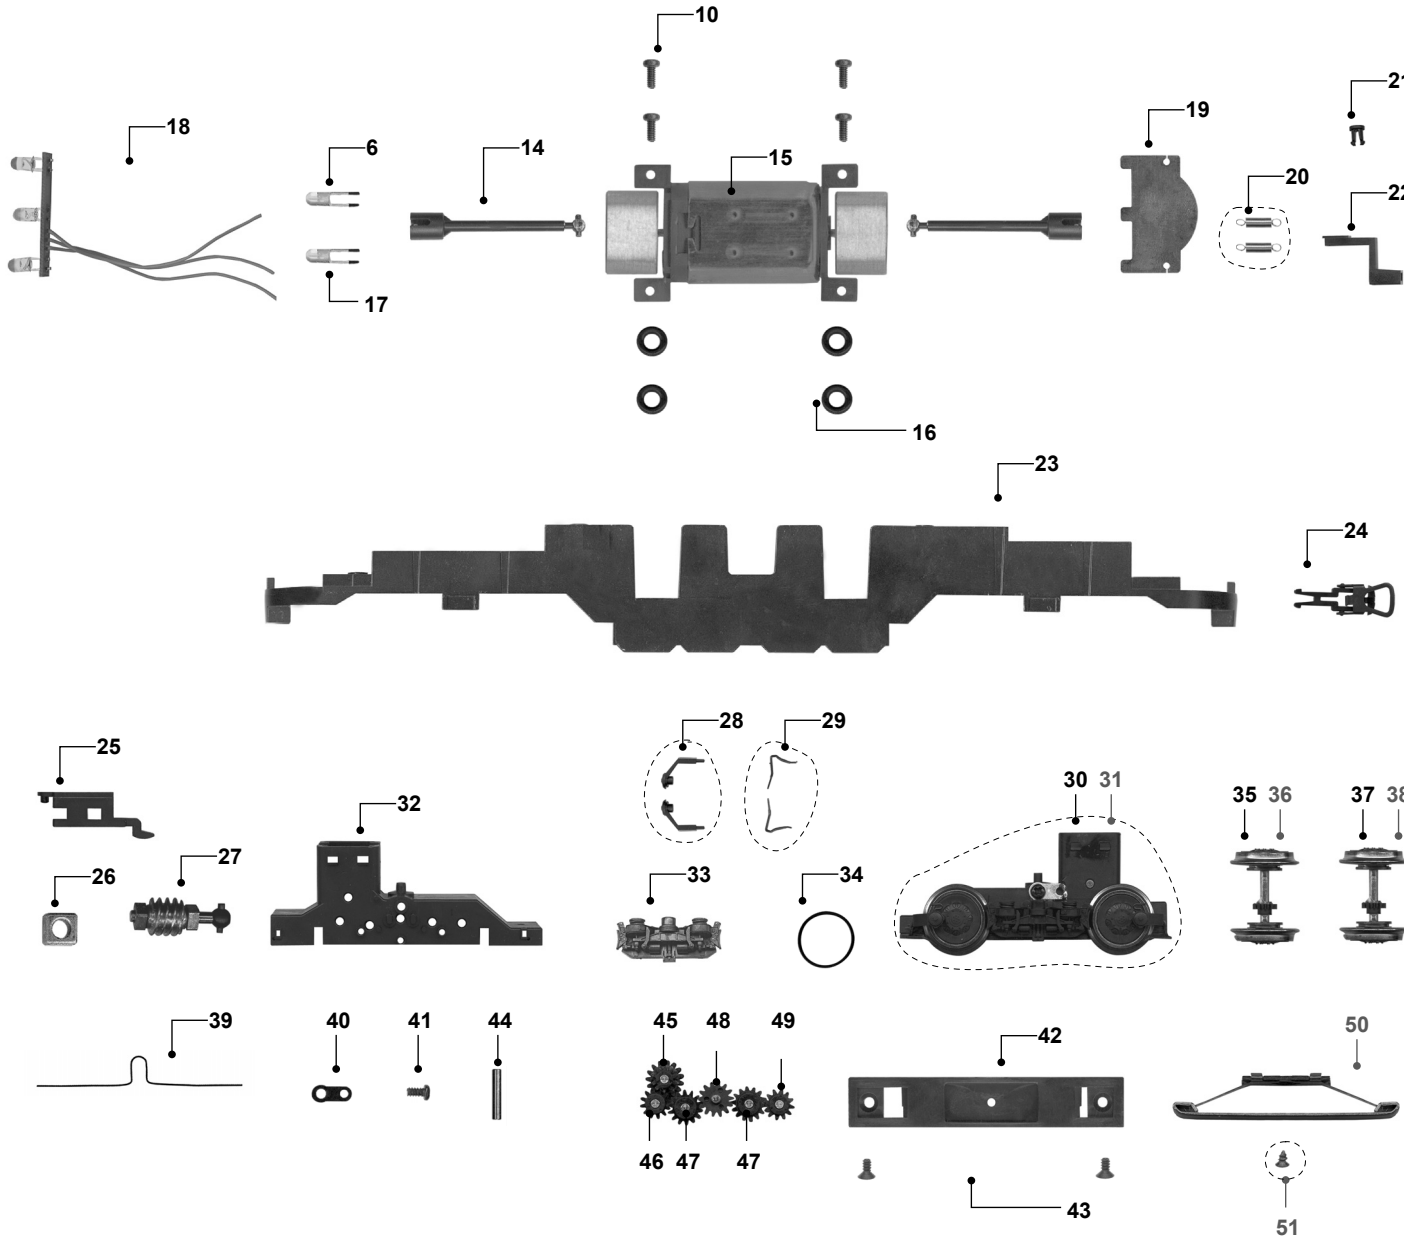

LISTA DE RECAMBIOS / LIST OF SPARES

Nº de parte Item No.	Descripción Description	EL2313/ EL2313D/ EL2314
33	Cobertura de baogie Bogie cover	6833
34	Aro de adherencia Traction tyre	6834
35	Eje con ruedas, con aro DC Wheelset with traction tyre DC	6835
36	Eje con ruedas, con aro AC Wheelset with traction tyre AC	6836
37	Eje con ruedas, sin aro DC Wheelset without traction tyre DC	6837
38	Eje con ruedas, sin aro AC Wheelset without traction tyre AC	6838
39	Contacto de rueda Wheel current pickup	6839
40	Terminal Waher	6840
41	Tornillo Screw	6841
42	Base del bogie Bogie bottom corer	6842
43	Tornillo Screw	6843
44	Eje del engranaje Gear axle	6844
45	Engranaje doble Double gear	6845
46	Engranaje Gear	6846
47	Engranaje Gear	6847
48	Engranaje Gear	6848
49	Engranaje Gear	6849
50	Patin AC AC Contact Shoe	6850A
51	Tornillo Screw	6851
53	Rejilla pequeña Little fan grille	6853B
52	Conjunto de ventanas Windows set	6582
54	Rejilla grande Big fan grille	6854B
56	Carcasa Body	6856B
57	Tope Buffer	6857
58	Faldón funcional Snow plough for running	6858
59	Set de mangueras cortas Bracke hoses set	6859C
60	Enganche Scharfengerg Scharfengerg Coupler	6860
61	Set de mangueras decorativas Bracke hoses set	6861C
62	Faldón decorativo Snow plough for showing	6862
65	Conjunto de limpiaparabrisas Wipers set	6865
75	Maquinista Driver	34074
76	Gancho Hook	6876