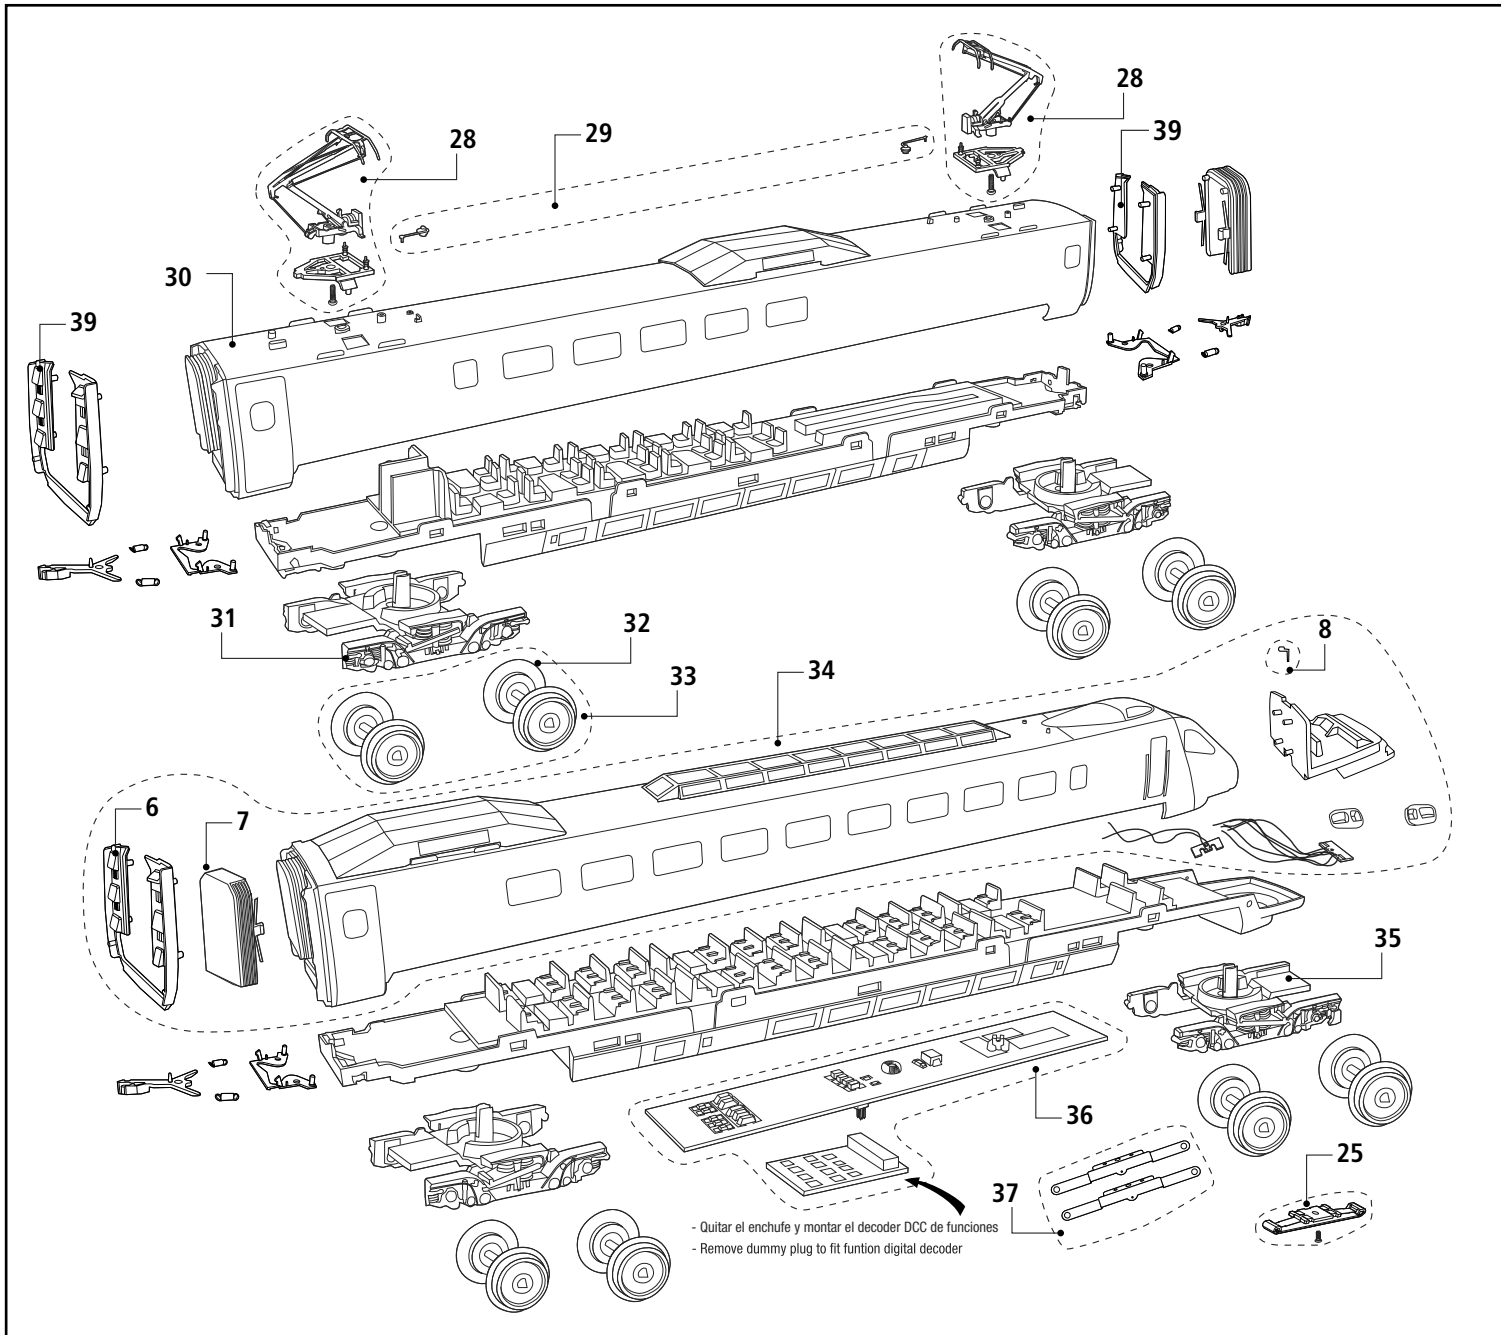

LISTA DE RECAMBIOS / LIST OF SPARES

Nº Artículo Item No	Descripción Description	Ref. repuesto Spare part ref.
1	Carrocería coche motor (9-490-201-1) Motorized car bodyshell (9-490-201-1)	ER3409/01
2	Circuito impreso PCB	ER3409/02
3	Cabina Cabin	ER3409/03
4	Set iluminación Lighting set	ER3409/04
5	Set Focos Lights set	ER3409/05
6	Terminal decorativo Decorative terminal	ER3409/06
7	Burletes Bellows	ER3409/07
8	Manivelas Handles	ER3409/08
9	Set enganche Coupler set	ER3409/09
10	Cardan Cardan	ER3409/10
11	Motor Motor	ER3409/11
12	Tapa del sinfín x 2 Worm gear cover x 2	ER3409/12
13	Sinfín x 2 Worm gear x 2	ER3409/13
14	Caja de engranajes con tomas de corriente Gears box with current pick ups	ER3409/14
15	Set de engranajes Gears set	ER3409/15
16	Base de bogie Bogie base	ER3409/16
17	Set de ruedas con engranajes DC Wheelset with gear DC	ER3409/17
18	Set de ruedas con engranajes AC Wheelset with gear AC	ER3410/18
19	Bogie delantero motor DC Motorized front bogie DC	ER3409/19
20	Bogie delantero motor AC Motorized front bogie AC	ER3410/20
21	Bogie motor Motorized bogie	ER3409/21
22	Bogie motor AC Motorized bogie AC	ER3410/22
23	Base de bogie Bogie lid	ER3409/23
24	Bulón bogie Bogie pin	ER3409/24
25	Conjunto de patín AC AC pick up shoe set	ER3410/25
26	Aros de adherencia Traction tyres	ER3409/26
27	Burlete Bellow	ER3409/27