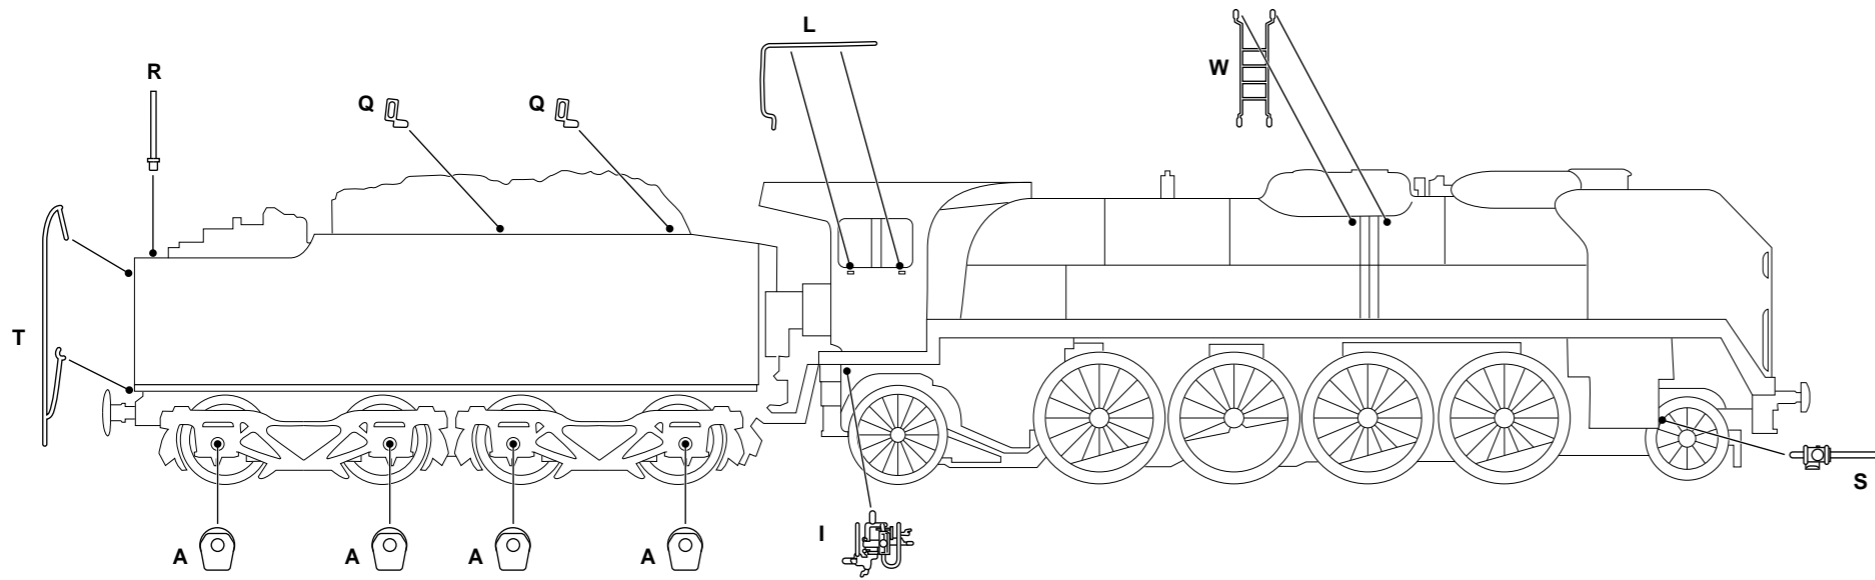

LISTE DE PIÈCES DE RECHANGE / LIST OF SPARES

Référence Item No.	Description	
		HJ2145
1	Asseoirs et tampons Accessories pack	HJ2145/01
2	Cylindres Pistons	HJ2145/02
3	Distribution, coulisse et bielles motrices Driving roads	HJ2143/03
4	Pack d'attelage Coupling pack	HJ2143/04
5	Châssis Chassis	HJ2143/05
6	Bièlles d'accouplement Connection rods	HJ2143/06
7	Bissel avant Leading bogie	HJ2145/07
8	Roue Wheel set	HJ2145/08
9	Bissel arrière Trailing bogie	HJ2145/09
10	Dessous de châssis Bogie base	HJ2143/10
11	Moteur avec support Motor Pack	HJ2143/11
12	Vis sans fin Worm gear	HJ2143/12
13	Pack d'attelage Coupling pack	HJ2143/13
14	Circuit imprimé principal Main PCB board	HJ2143/14
15	Châssis Tender Chassis	HJ2143/15
16	Châssis moteur Drive Unit	HJ2143/16
17	Flancs de bogies Bogie lid	HJ2143/17
18	Carter de bogie moteur Gear Box	HJ2143/18
19	Pignons Gears	HJ2143/19
20	Set de roues motrices Wheel set (drive unit)	HJ2143/20
21	Couvercle de vis sans fin Worm gear cover	HJ2143/21
22	Bandages d'adhérence Grip rings	HJ2143/22
23	dessous de châssis tenders Bogie base (drive unit)	HJ2143/23
24	Sachet d'accessoires Accessories bag	HJ2143/24