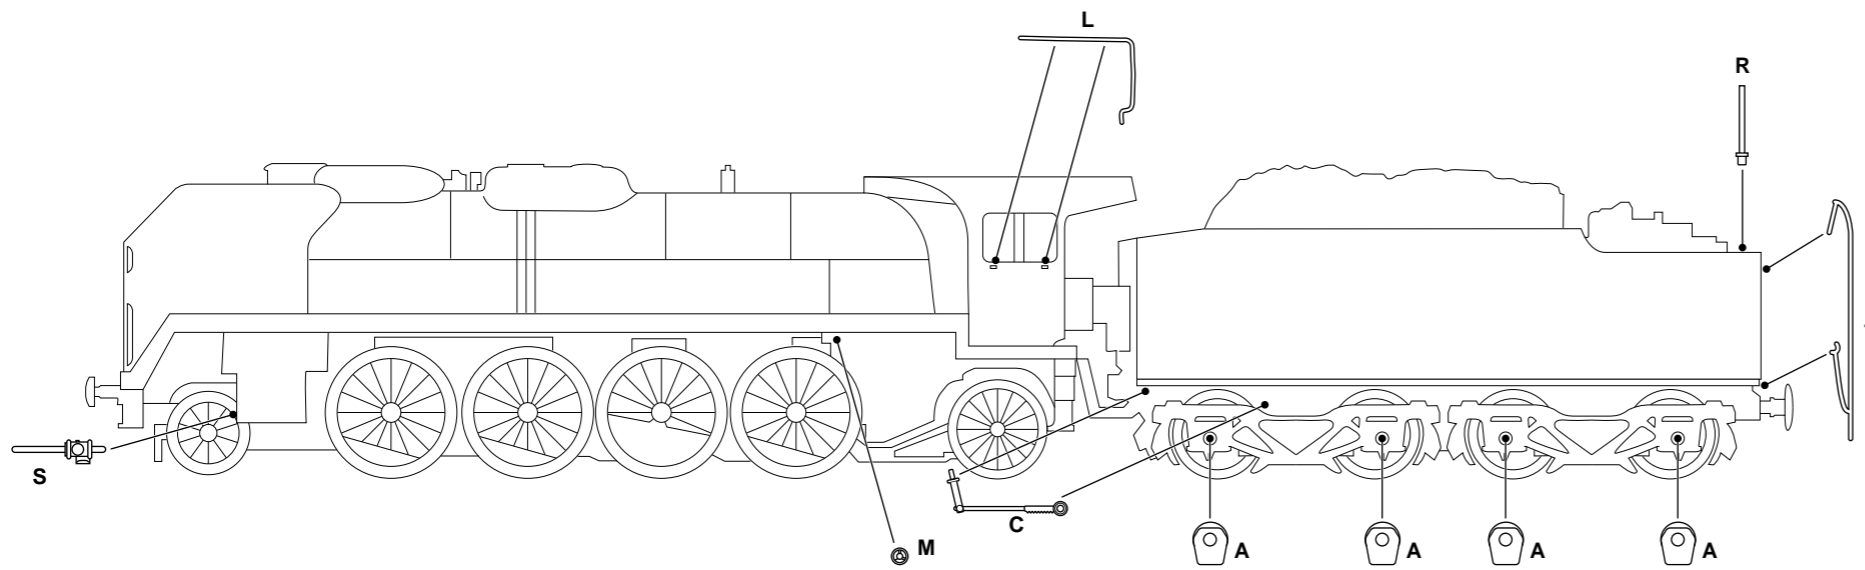

LISTE DE PIÈCES DE RECHANGE / LIST OF SPARES

Référence Item No.	Description	
		HJ2145
1	Asseoirs et tampons Accessories pack	HJ2145/01
2	Cylindres Pistons	HJ2145/02
3	Distribution, coulisse et bielles motrices Driving roads	HJ2143/03
4	Pack d'attelage Coupling pack	HJ2143/04
5	Châssis Chassis	HJ2143/05
6	Bièlles d'accouplement Connection rods	HJ2143/06
7	Bissel avant Leading bogie	HJ2145/07
8	Roue Wheel set	HJ2145/08
9	Bissel arrière Trailing bogie	HJ2145/09
10	Dessous de châssis Bogie base	HJ2143/10
11	Moteur avec support Motor Pack	HJ2143/11
12	Vis sans fin Worm gear	HJ2143/12
13	Pack d'attelage Coupling pack	HJ2143/13
14	Circuit imprimé principal Main PCB board	HJ2143/14
15	Châssis Tender Chassis	HJ2143/15
16	Châssis moteur Drive Unit	HJ2143/16
17	Flancs de bogies Bogie lid	HJ2143/17
18	Carter de bogie moteur Gear Box	HJ2143/18
19	Pignons Gears	HJ2143/19
20	Set de roues motrices Wheel set (drive unit)	HJ2143/20
21	Couvercle de vis sans fin Worm gear cover	HJ2143/21
22	Bandages d'adhérence Grip rings	HJ2143/22
23	dessous de châssis tenders Bogie base (drive unit)	HJ2143/23
24	Sachet d'accessoires Accessories bag	HJ2143/24