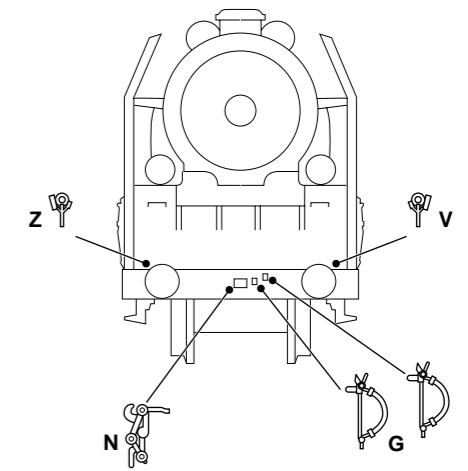

LISTE DE PIÈCES DE RECHANGE / LIST OF SPARES

Référence Item No.	Description	
		HJ2145
1	Asseoirs et tampons Accessories pack	HJ2145/01
2	Cylindres Pistons	HJ2145/02
3	Distribution, coulisse et bielles motrices Driving roads	HJ2143/03
4	Pack d'attelage Coupling pack	HJ2143/04
5	Châssis Chassis	HJ2143/05
6	Bièlles d'accouplement Connection rods	HJ2143/06
7	Bissel avant Leading bogie	HJ2145/07
8	Roue Wheel set	HJ2145/08
9	Bissel arrière Trailing bogie	HJ2145/09
10	Dessous de châssis Bogie base	HJ2143/10
11	Moteur avec support Motor Pack	HJ2143/11
12	Vis sans fin Worm gear	HJ2143/12
13	Pack d'attelage Coupling pack	HJ2143/13
14	Circuit imprimé principal Main PCB board	HJ2143/14
15	Châssis Tender Chassis	HJ2143/15
16	Châssis moteur Drive Unit	HJ2143/16
17	Flancs de bogies Bogie lid	HJ2143/17
18	Carter de bogie moteur Gear Box	HJ2143/18
19	Pignons Gears	HJ2143/19
20	Set de roues motrices Wheel set (drive unit)	HJ2143/20
21	Couvercle de vis sans fin Worm gear cover	HJ2143/21
22	Bandages d'adhérence Grip rings	HJ2143/22
23	dessous de châssis tenders Bogie base (drive unit)	HJ2143/23
24	Sachet d'accessoires Accessories bag	HJ2143/24