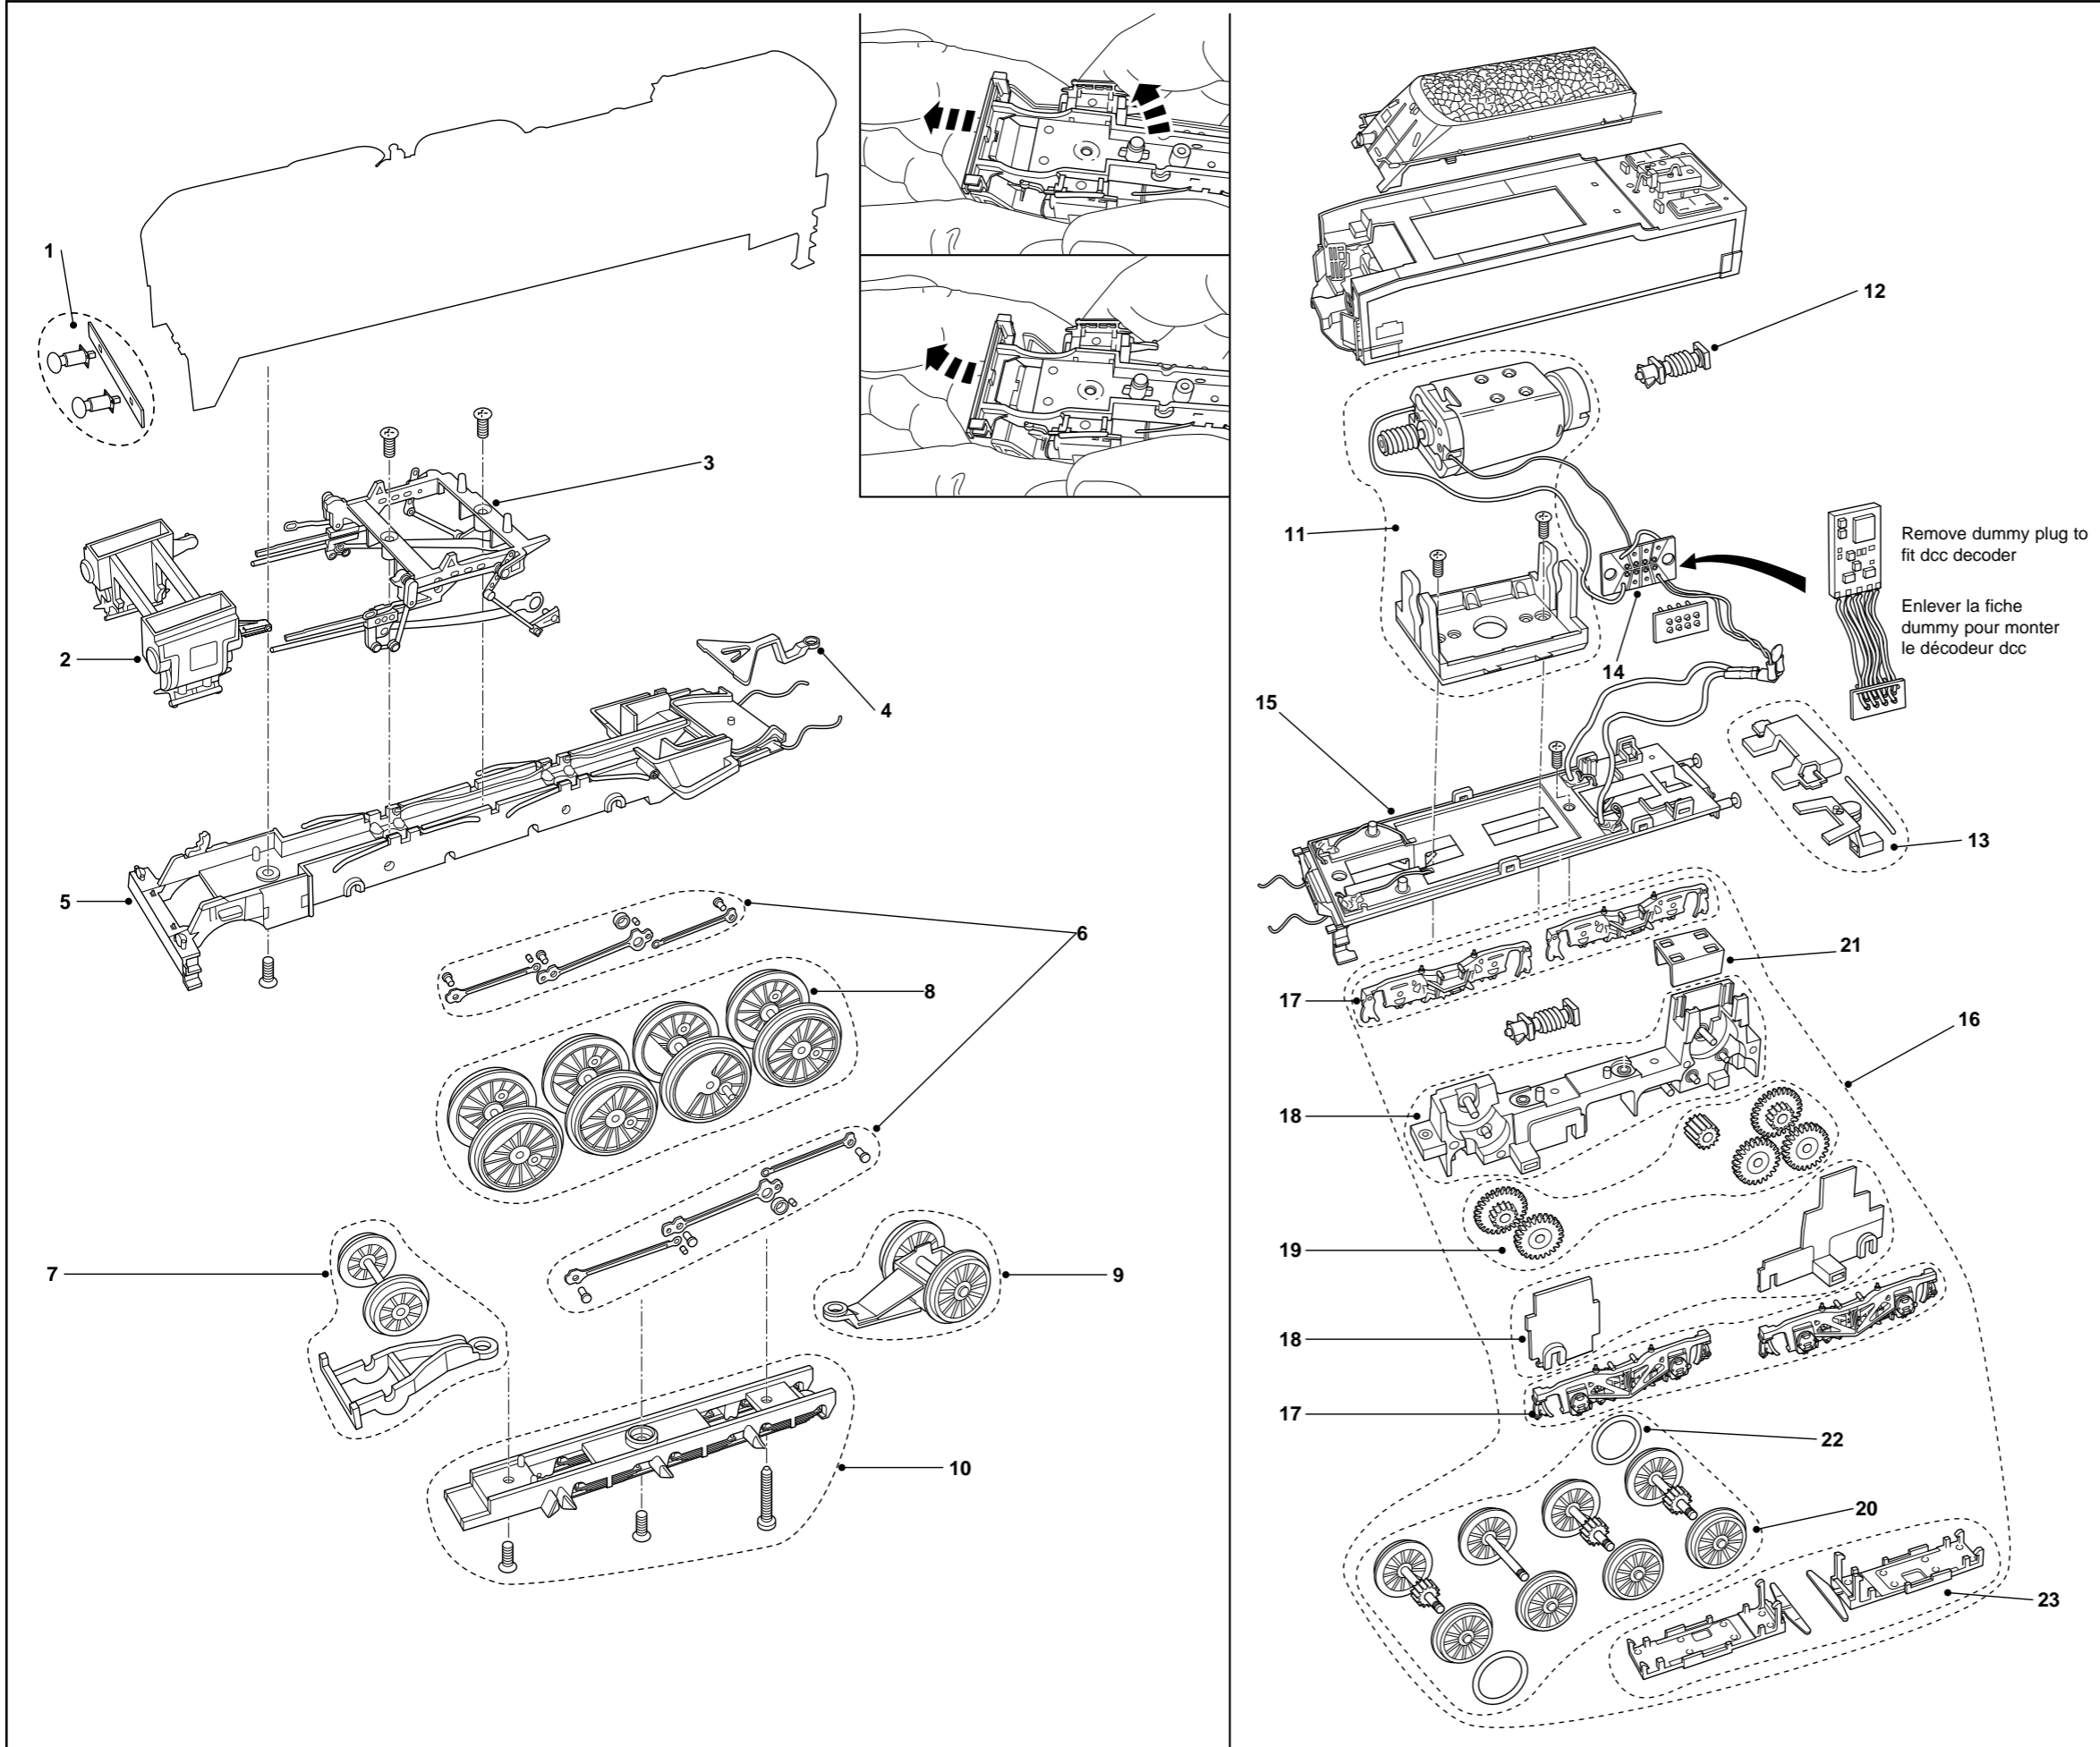

LISTE DE PIÈCES DE RECHANGE / LIST OF SPARES

Référence Item No.	Description	
		HJ2145
1	Asseoirs et tampons Accessories pack	HJ2145/01
2	Cylindres Pistons	HJ2145/02
3	Distribution, coulisse et bielles motrices Driving roads	HJ2143/03
4	Pack d'attelage Coupling pack	HJ2143/04
5	Châssis Chassis	HJ2143/05
6	Bièlles d'accouplement Connection rods	HJ2143/06
7	Bissel avant Leading bogie	HJ2145/07
8	Roue Wheel set	HJ2145/08
9	Bissel arrière Trailing bogie	HJ2145/09
10	Dessous de châssis Bogie base	HJ2143/10
11	Moteur avec support Motor Pack	HJ2143/11
12	Vis sans fin Worm gear	HJ2143/12
13	Pack d'attelage Coupling pack	HJ2143/13
14	Circuit imprimé principal Main PCB board	HJ2143/14
15	Châssis Tender Chassis	HJ2143/15
16	Châssis moteur Drive Unit	HJ2143/16
17	Flancs de bogies Bogie lid	HJ2143/17
18	Carter de bogie moteur Gear Box	HJ2143/18
19	Pignons Gears	HJ2143/19
20	Set de roues motrices Wheel set (drive unit)	HJ2143/20
21	Couvercle de vis sans fin Worm gear cover	HJ2143/21
22	Bandages d'adhérence Grip rings	HJ2143/22
23	dessous de châssis tenders Bogie base (drive unit)	HJ2143/23
24	Sachet d'accessoires Accessories bag	HJ2143/24

24
Accessories bag