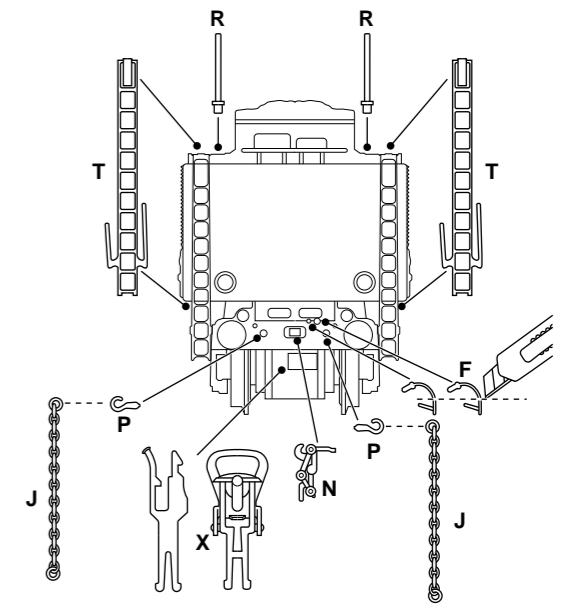

LISTE DE PIÈCES DE RECHANGE / LIST OF SPARES

Référence Item No.	Description	
		HJ2145
1	Asseoirs et tampons Accessories pack	HJ2145/01
2	Cylindres Pistons	HJ2145/02
3	Distribution, coulisse et bielles motrices Driving roads	HJ2143/03
4	Pack d'attelage Coupling pack	HJ2143/04
5	Châssis Chassis	HJ2143/05
6	Bièlles d'accouplement Connection rods	HJ2143/06
7	Bissel avant Leading bogie	HJ2145/07
8	Roue Wheel set	HJ2145/08
9	Bissel arrière Trailing bogie	HJ2145/09
10	Dessous de châssis Bogie base	HJ2143/10
11	Moteur avec support Motor Pack	HJ2143/11
12	Vis sans fin Worm gear	HJ2143/12
13	Pack d'attelage Coupling pack	HJ2143/13
14	Circuit imprimé principal Main PCB board	HJ2143/14
15	Châssis Tender Chassis	HJ2143/15
16	Châssis moteur Drive Unit	HJ2143/16
17	Flancs de bogies Bogie lid	HJ2143/17
18	Carter de bogie moteur Gear Box	HJ2143/18
19	Pignons Gears	HJ2143/19
20	Set de roues motrices Wheel set (drive unit)	HJ2143/20
21	Couvercle de vis sans fin Worm gear cover	HJ2143/21
22	Bandages d'adhérence Grip rings	HJ2143/22
23	dessous de châssis tenders Bogie base (drive unit)	HJ2143/23
24	Sachet d'accessoires Accessories bag	HJ2143/24

24
Accessories bag