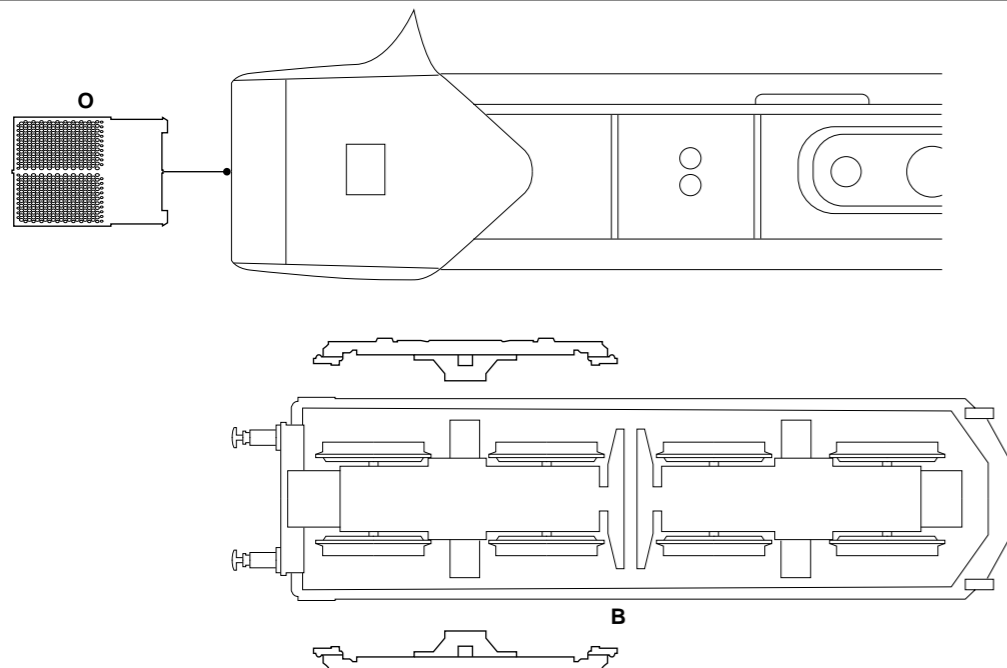

LISTE DE PIÈCES DE RECHANGE / LIST OF SPARES

Référence Item No.	Description	
		HJ2145
1	Asseoirs et tampons Accessories pack	HJ2145/01
2	Cylindres Pistons	HJ2145/02
3	Distribution, coulisse et bielles motrices Driving roads	HJ2143/03
4	Pack d'attelage Coupling pack	HJ2143/04
5	Châssis Chassis	HJ2143/05
6	Bièlles d'accouplement Connection rods	HJ2143/06
7	Bissel avant Leading bogie	HJ2145/07
8	Roue Wheel set	HJ2145/08
9	Bissel arrière Trailing bogie	HJ2145/09
10	Dessous de châssis Bogie base	HJ2143/10
11	Moteur avec support Motor Pack	HJ2143/11
12	Vis sans fin Worm gear	HJ2143/12
13	Pack d'attelage Coupling pack	HJ2143/13
14	Circuit imprimé principal Main PCB board	HJ2143/14
15	Châssis Tender Chassis	HJ2143/15
16	Châssis moteur Drive Unit	HJ2143/16
17	Flancs de bogies Bogie lid	HJ2143/17
18	Carter de bogie moteur Gear Box	HJ2143/18
19	Pignons Gears	HJ2143/19
20	Set de roues motrices Wheel set (drive unit)	HJ2143/20
21	Couvercle de vis sans fin Worm gear cover	HJ2143/21
22	Bandages d'adhérence Grip rings	HJ2143/22
23	dessous de châssis tenders Bogie base (drive unit)	HJ2143/23
24	Sachet d'accessoires Accessories bag	HJ2143/24