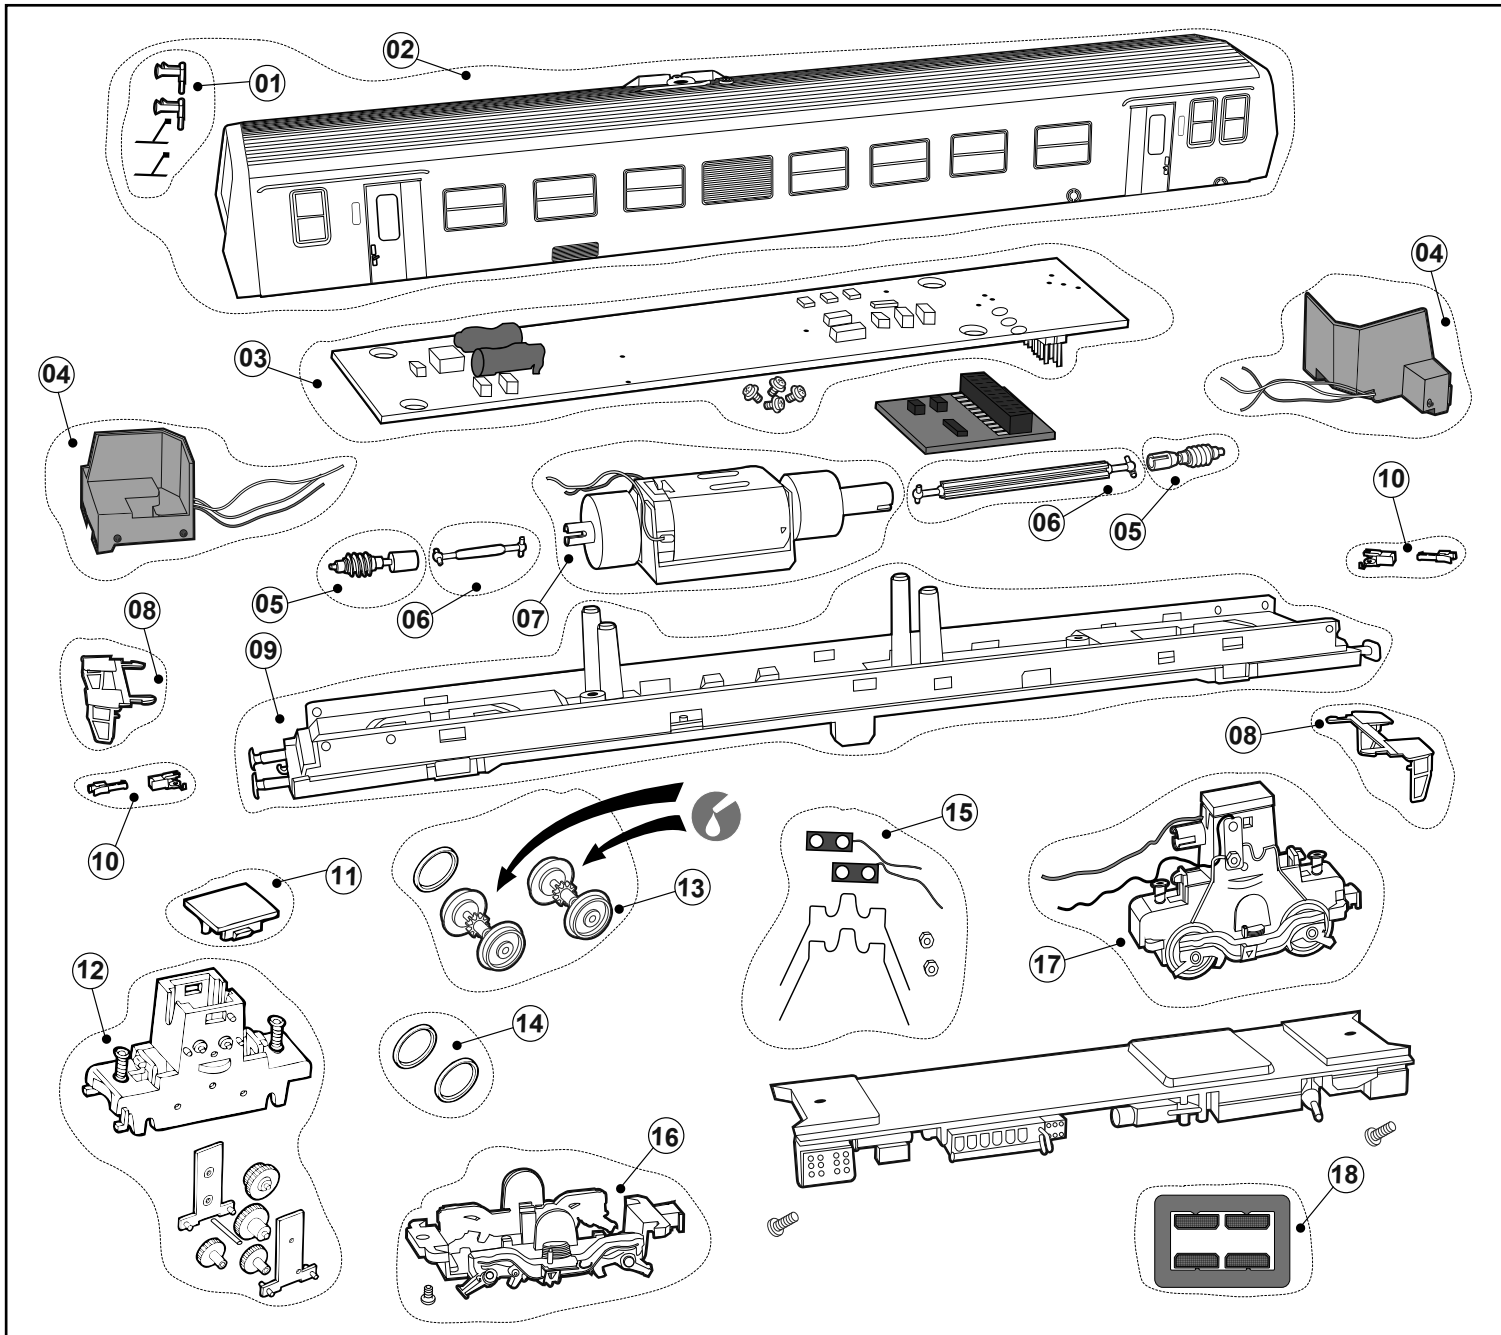

## LISTE DE PIÈCES DE RECHANGE / LIST OF SPARES

Référence Item No.	Description Description	Réf. rechange Spare part ref.
1	Accessoires Front accessories	HJ2202/01
2	Carroserie Bodyshell	HJ2202/02
3	Circuit Imprimé Main PCB board, dummy decoder and screw	HJ2202/03
4	Cabine et circuit imprimé d'éclairage Cabin and PCB with lights	HJ2202/04
5	Vis sans fin Worm gear	HJ2202/05
6	Cardans Cardan joints	HJ2202/06
7	Moteur Motor	HJ2202/07
8	Passerelle et marchepieds frontaux Front grid with stepladders	HJ2202/08
9	Chassis Chassis	HJ2202/09
10	Attelages Coupling pack	HJ2202/10
11	Couvercle de vis sans fin Worm gear cover (2 units)	HJ2202/11
12	Carter de bogie moteur et jeu de pignons complet Gear box and gearing	HJ2202/12
13	Jeu de roues Wheel set	HJ2202/13
14	Bandage d'adhérence Grips ring	HJ2202/14
15	Prises de courant Electric contact	HJ2202/15
16	Flanc de bogie Bogie lid	HJ2202/16
17	Bogie moteur complets Drive unit	HJ2202/17
18	Marchepieds latéraux Steps	HJ2202/18