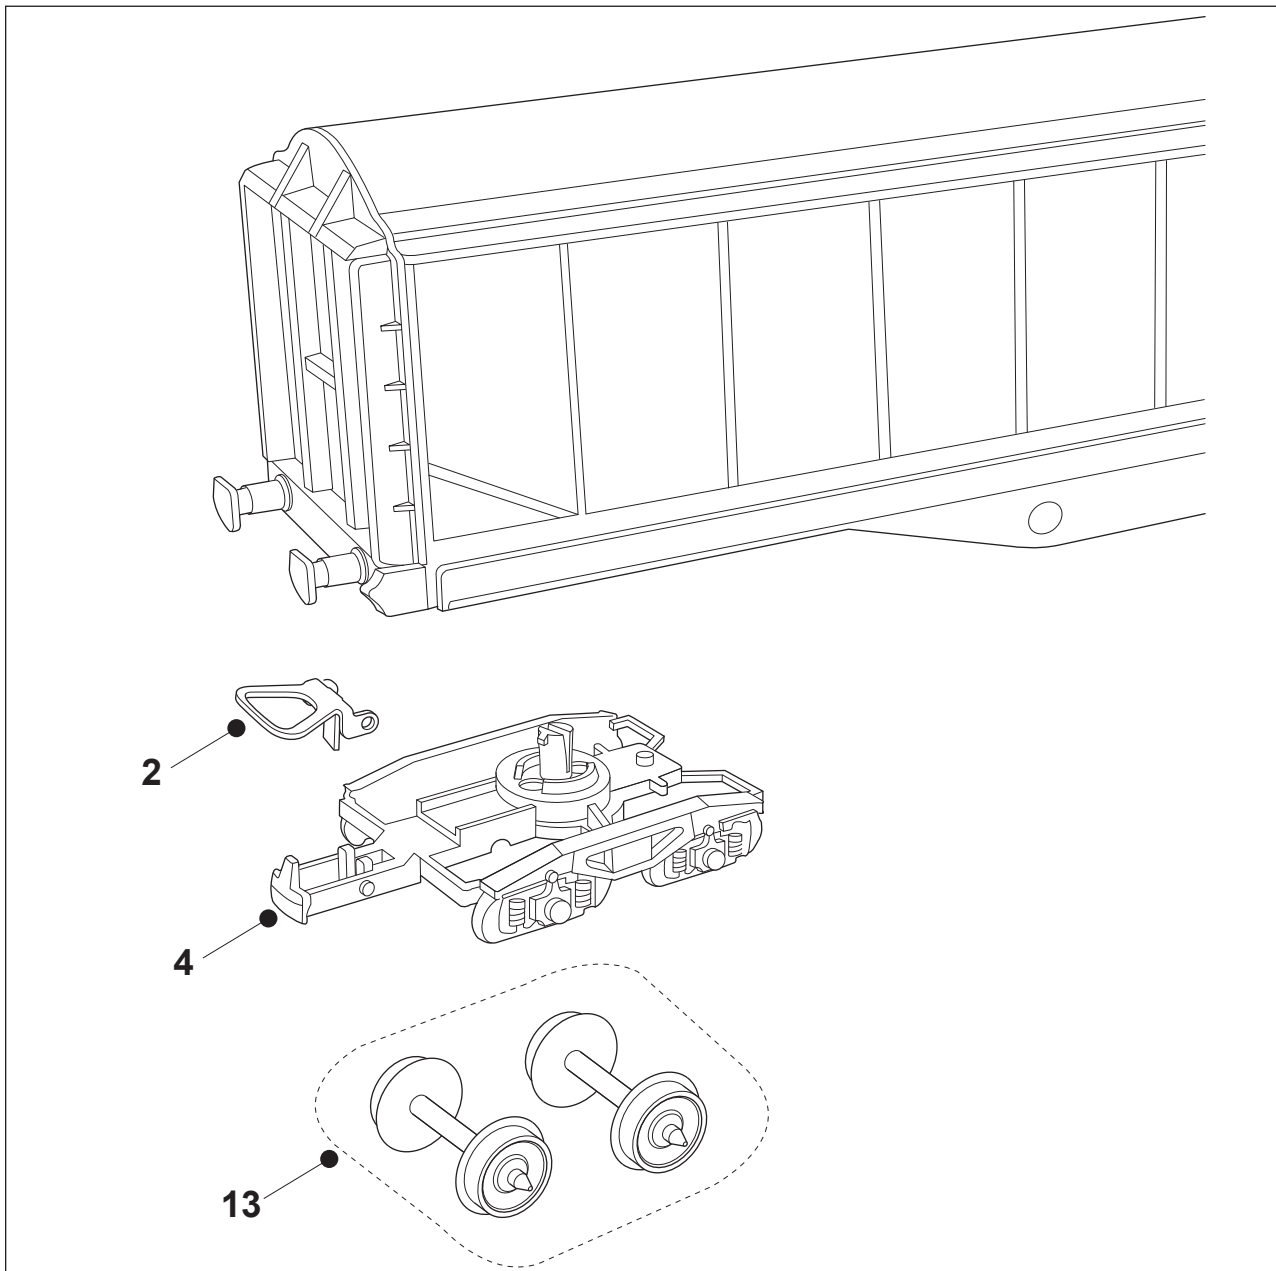

Junior Line wagon Couvert

LIST OF SPARES / ERSATZTEILLISTE / LISTE DE PIÈCES DE RECHANGE / LISTA RICAMBI

Item No. Art.-Nr. Référence N° di parte	Description Bezeichnung Description Descrizione	Pack Pckg. Pack Confezione	HJ6028
2	Coupling pack Kupplungssatz Pack d'attelage Confezione attacco	pack	HJ6028/2
4	Bogie assembly (without wheels) D rehgstell (ohne Räder) Bogie (sans les routes) Carrello (senza ruote)	pack	HJ6028/4
13	Wheel set Radsatz Jeu de roues Set ruote	set	HJ6028/13