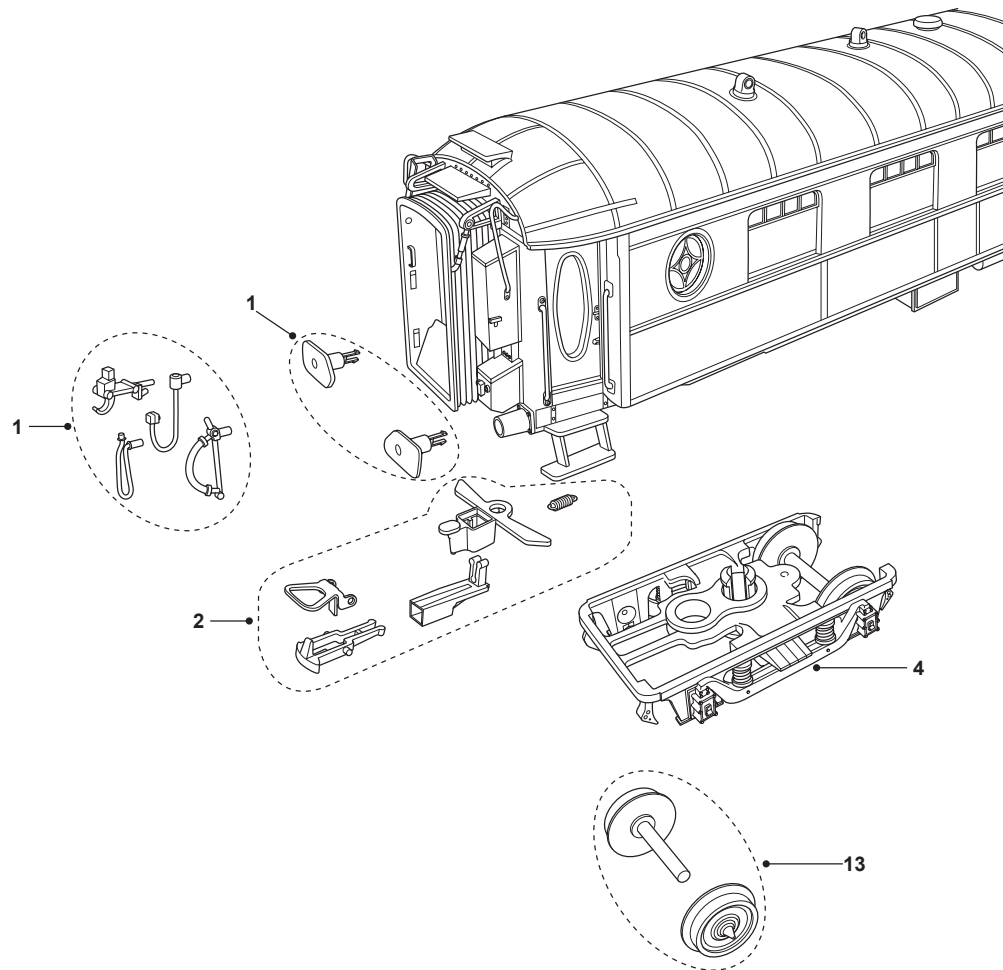

LIST OF SPARES / ERSATZTEILLISTE / LISTE DE PIÈCES DE RECHANGE / LISTA RICAMBI

Item No. Art.-Nr. Référence N° di parte	Description Bezeichnung Description Descrizione	Pack Pckg. Pack Confezione	HL4029
1	Assembly/ Buffer Pack Puffer-Satz Pack de Tampons Confezione Ammortizzatore	Pack	HL4029/1
2	Coupling Pack Kupplungssatz Pack de couplage Confezione attacco	Pack	HL4029/2
4	Bogie Assembly (without wheels) D rehgestell (ohne Räder) Bogie (sans les routes) Carrello (senza ruote)	2	HL4029/4
13	Wheel Set Radsatz Jeu de roues Set ruote	4	HL4029/13