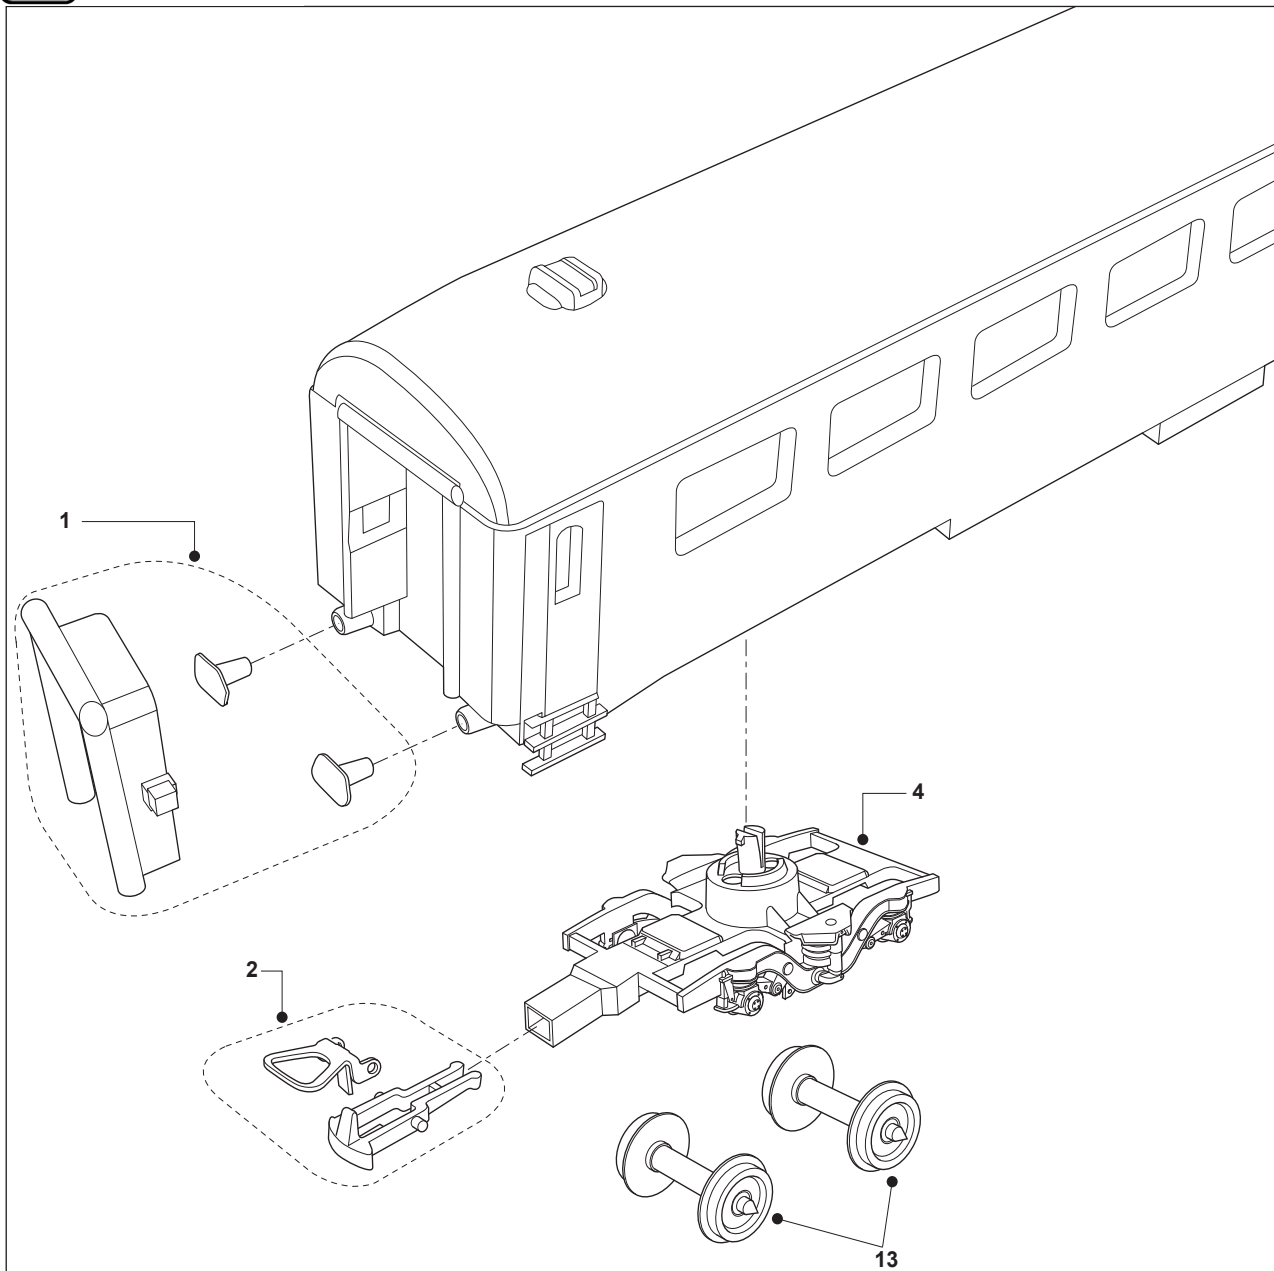

LIST OF SPARES / ERSATZTEILLISTE / LISTE DE PIÉCES DE RECHANGE / LISTA RICAMBI

Item No. Art.-Nr. Référence N° di parte	Description Bezeichnung Description Descrizione	Pack Pckg. Pack Confezione	HL4031
1	Assembly/Buffer Pack Baugruppen/Puffer-Satz Ensemble/Pack de tampons Confezione complessivo/Respingente	Pack	HL4031/1
2	Coupling Pack Kupplungssatz Pack de couplage Confezione attacco	Pack	HL4031/2
4	Bogie Assembly (without wheels) D rehgestell (ohne Räder) Bogie (sans les routes) Carrello (senza ruote)	2	HL4031/4
13	Wheel Set Radsatz Jeu de roues Set ruote	4	HL4031/13