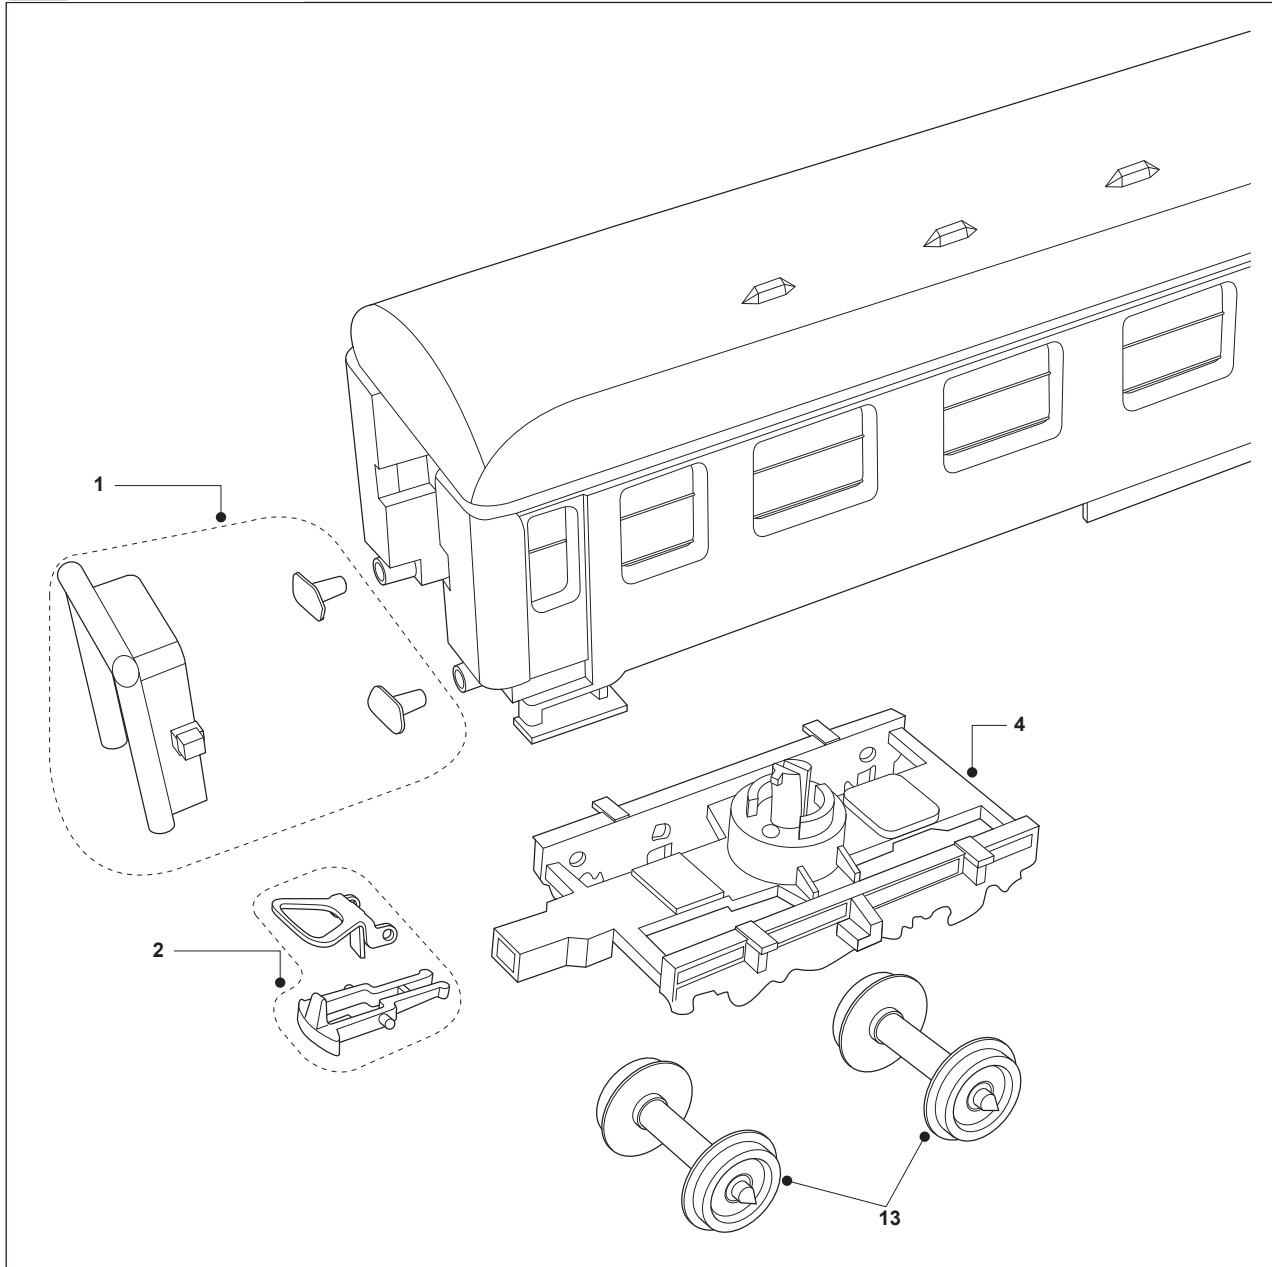

LIST OF SPARES / ERSATZTEILLISTE / LISTE DE PIÈCES DE RECHANGE / LISTA RICAMBI

Item No. Art.-Nr. Référence N° di parte	Description Bezeichnung Description Descrizione	Pack Pckg. Pack Confezione	HL4032
1	Assembly/Buffer Pack Baugruppen/Puffer-Satz Ensemble/Pack de tampons Confezione complessivo/Respingente	Pack	HL4032/1
2	Coupling Pack Kupplungssatz Pack de couplage Confezione attacco	Pack	HL4032/2
4	Bogie Assembly (without wheels) D rehgestell (ohne Räder) Bogie (sans les routes) Carrello (senza ruote)	2	HL4032/4
13	Wheel Set Radsatz Jeu de roues Set ruote	4	HL4032/13