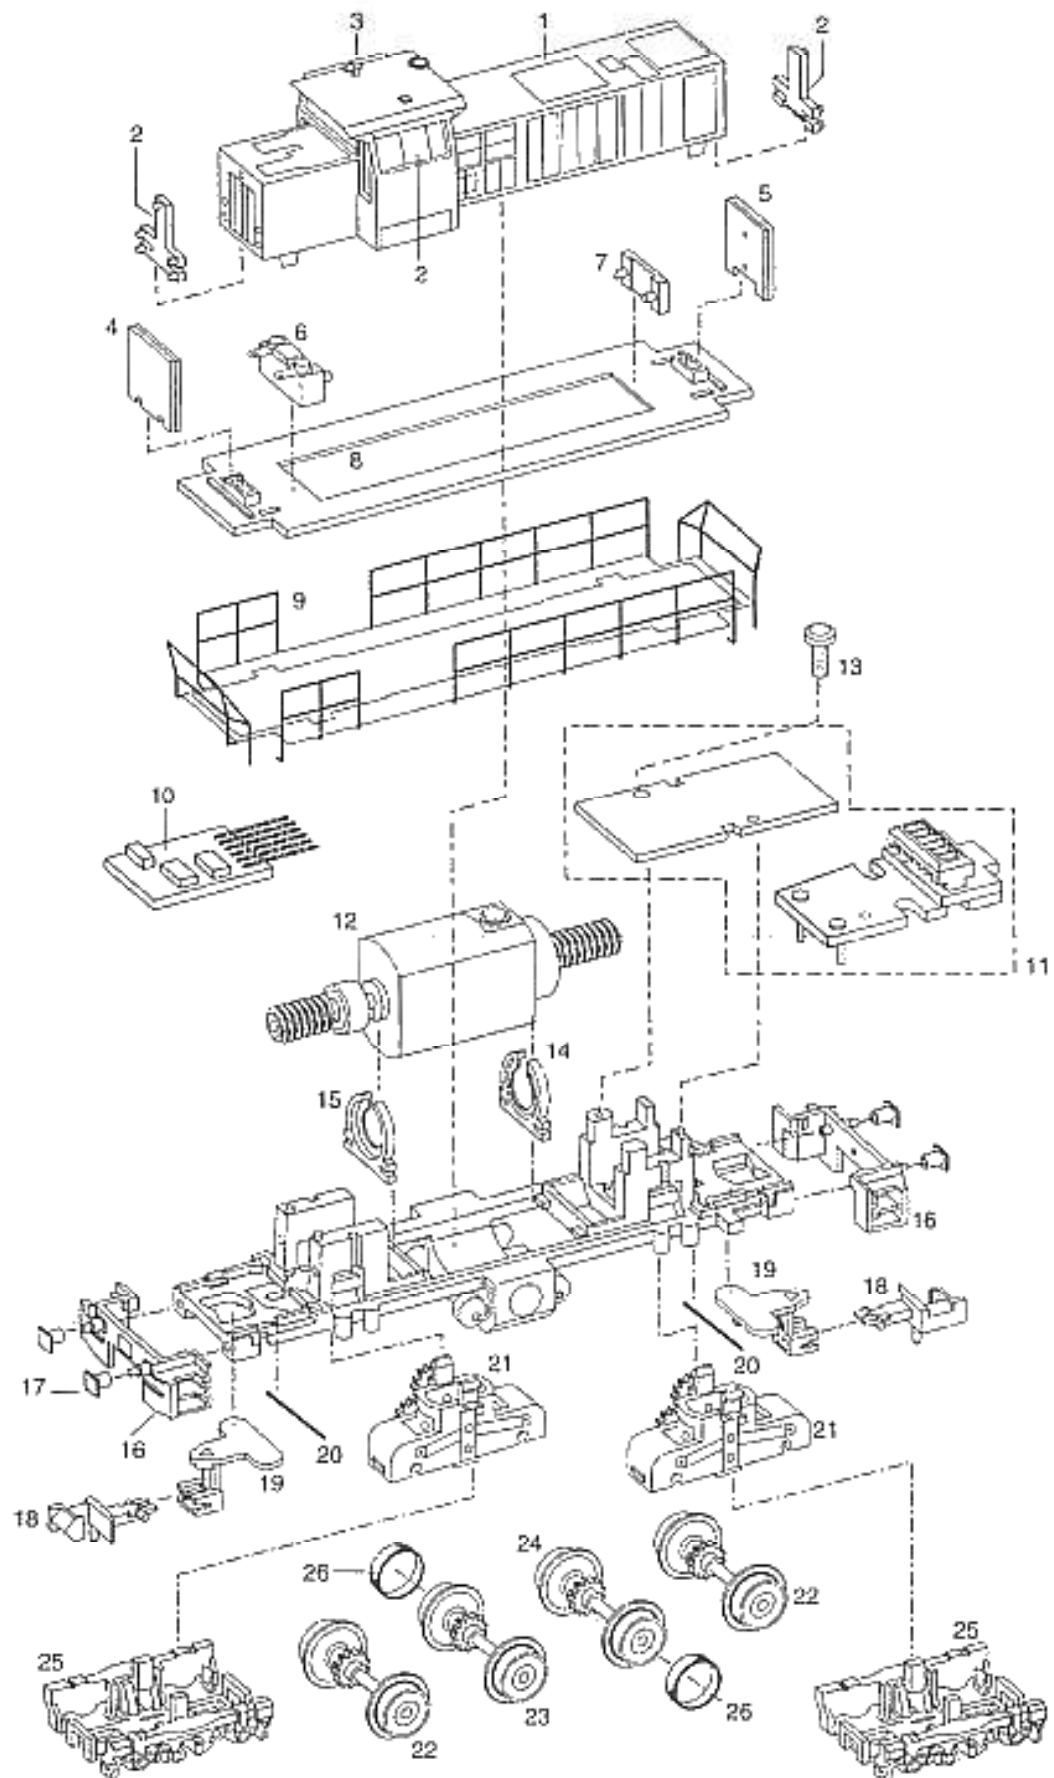

# TRIX

MINITRIX

11200.080

(1)	Gehäuse montiert	320 946
(2)	Fenstersatz und Lichtleiter	321 147
(3)	Horn	320 952
(4)	Lichtkörper vorn	320 608
(5)	Lichtkörper hinten	320 609
(6)	dickes Fixierteil	321 167
(7)	dünnes Fixierteil	320 513
(8)	Umlauf	320 947
(9)	Geländer	320 929
(10)	Leiterplatte für Gleichstrombetrieb	31 2800 25
(11)	Leiterplatte - Baugruppe	320 718
(12)	Motor mit Schwungmassen u. Schnecken	321 176
(13)	Schraube	321 592
(14)	Motorhalter vorn	321 131
(15)	Motorhalter hinten	321 133
(16)	Pufferbohle	321 118
(17)	Pufferbohle	321 122
(18)	Kupplung	12 5840 00
(19)	Kupplungsträger	321 123
(20)	Kupplungsfeder	15 0987 00
(21)	Drehschemel mit Getriebe	321 172
(22)	Radsatz ohne Haftreifen	321 173
(23)	Radsatz, Haftreifen links	321 174
(24)	Radsatz, Haftreifen rechts	320 611
(25)	Drehgestellblende	320 951
(26)	Haftreifen	12 2273 00