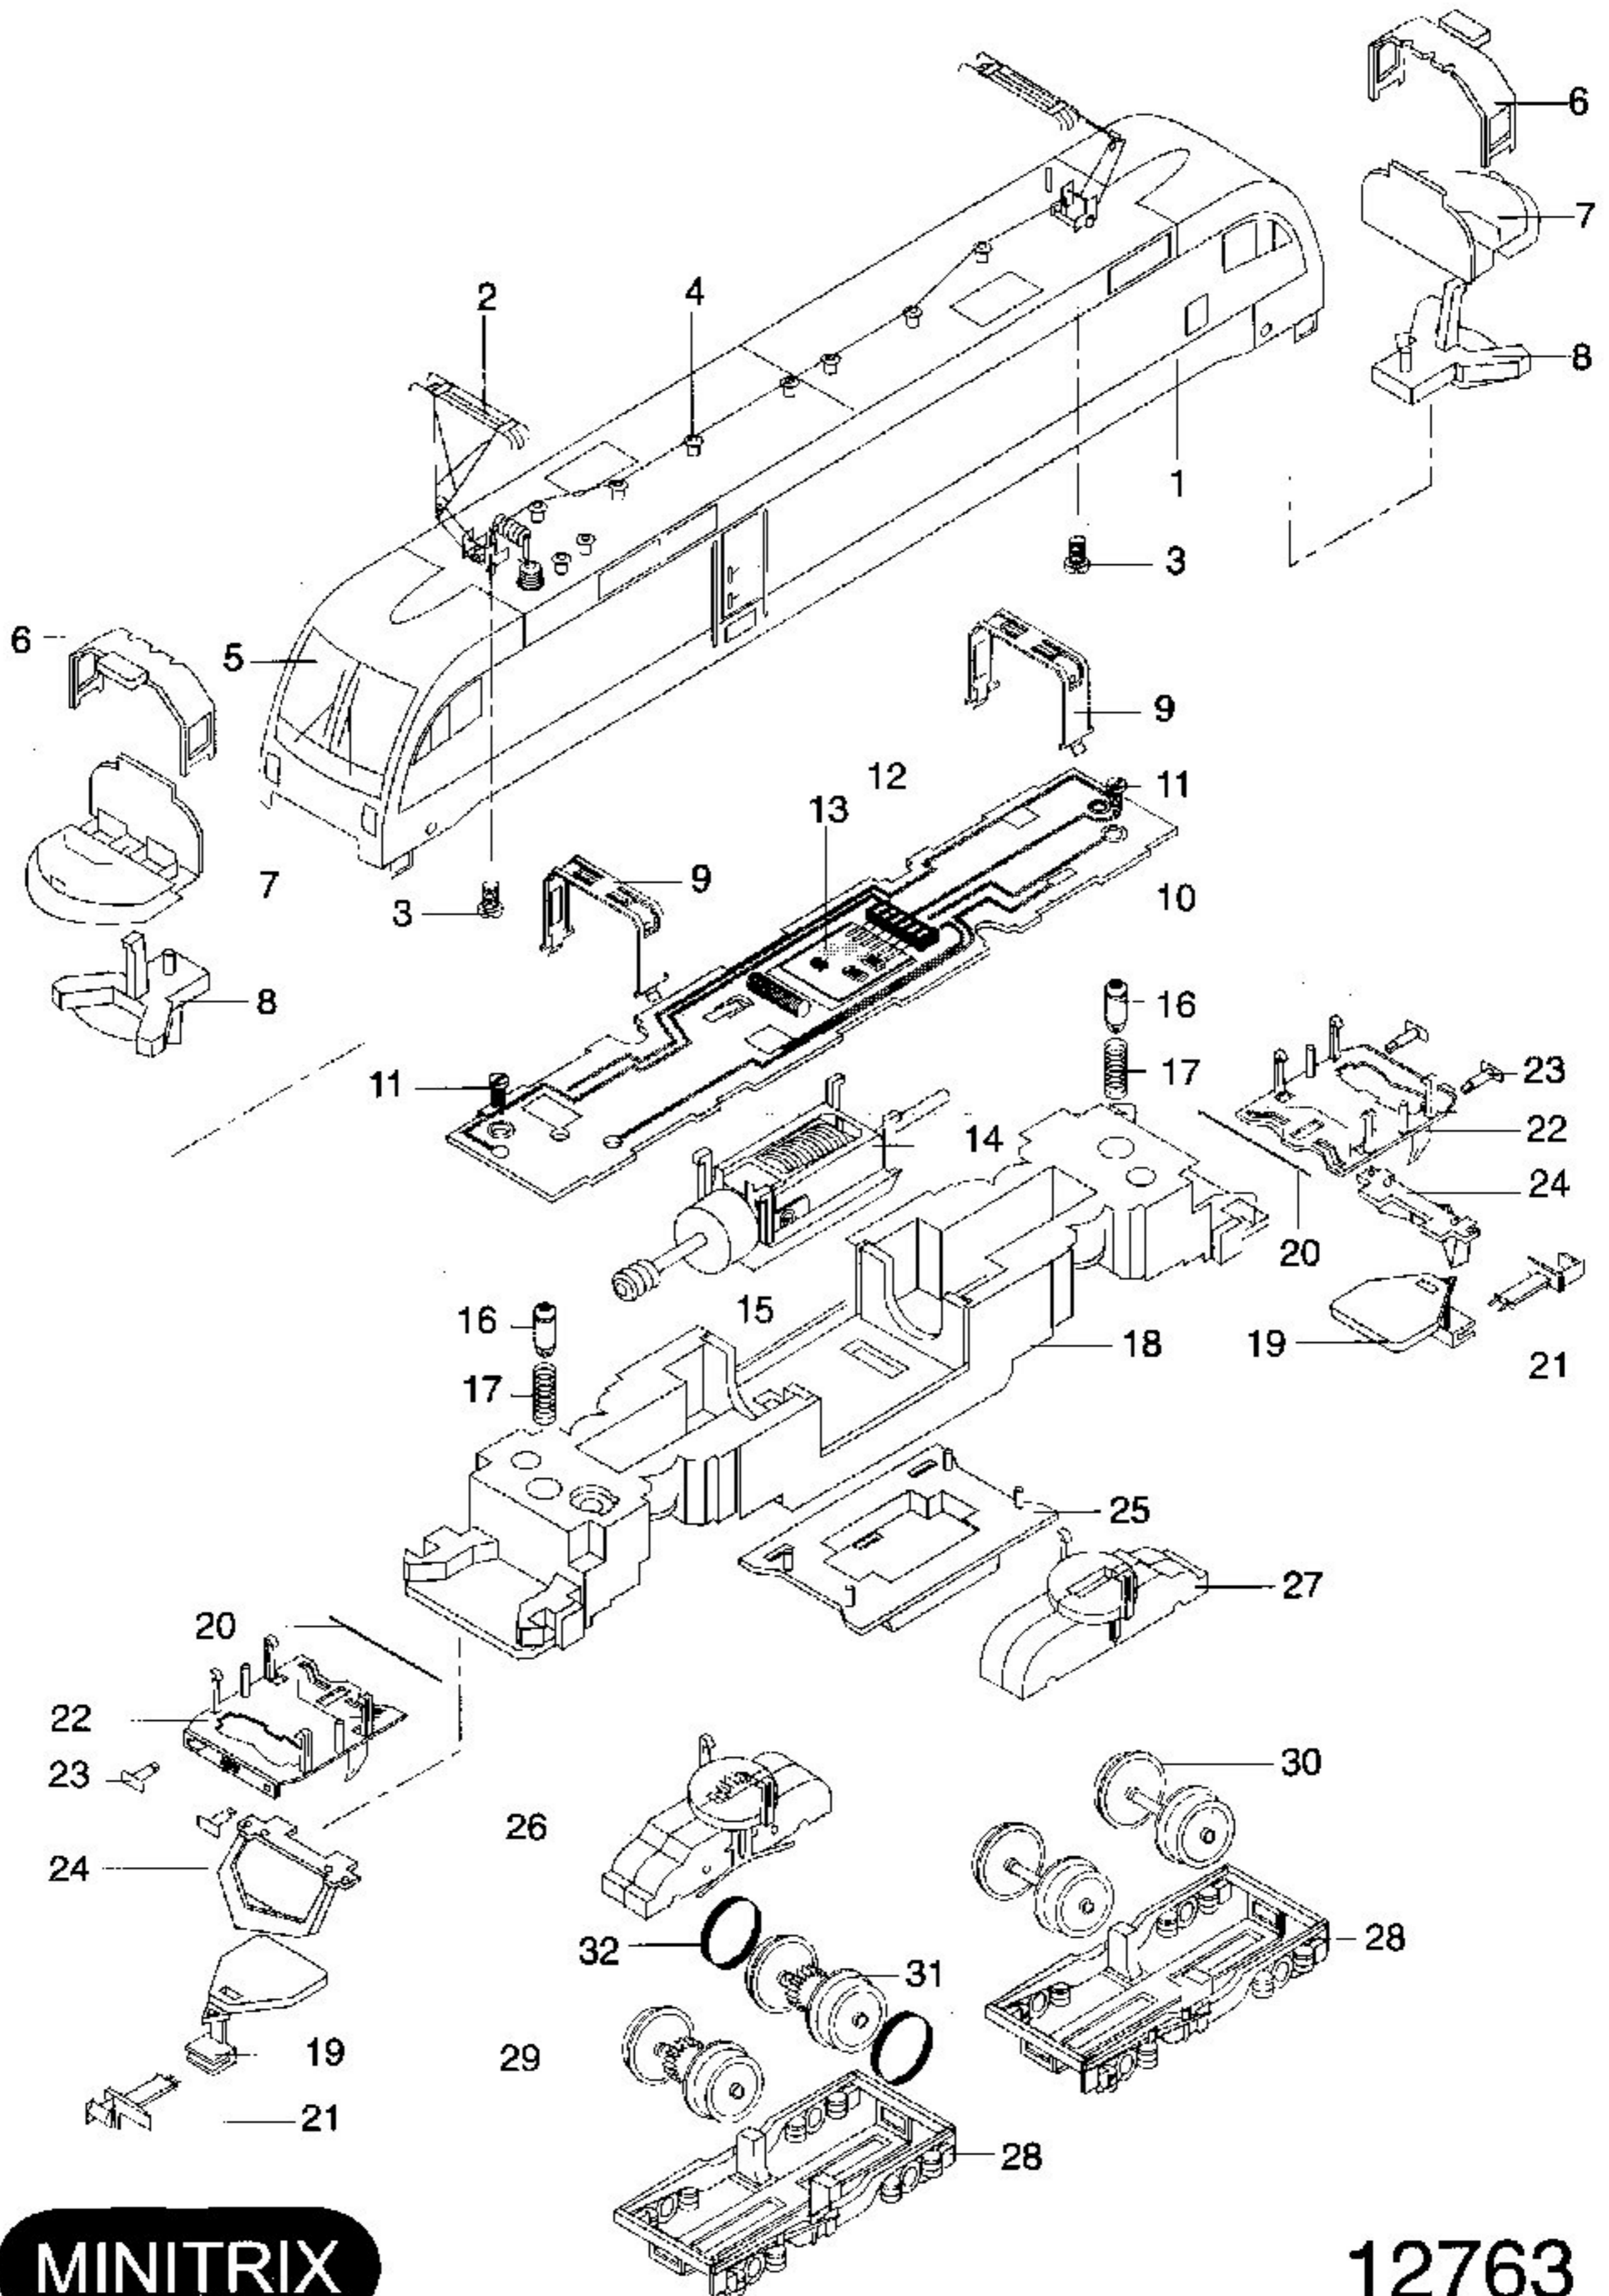

# TRIX

**MINITRIX**

12763

(1) Gehäuse	313 642
(2) Dachstromabnehmer	313 643
(3) Schraube	19 8004 28
(4) Dachleitungen und Isolatoren	313 639
(5) Stirnfenster	304 175
(6) Seitenfenster	313 637
(7) Führerstand	304 179
(8) Lichtkörper	313 638
(9) Kontaktklammer	31 2863 10
(10) Schaltungsplatine	313 648
(11) Schraube	19 8053 28
(12) Kontaktleiste	31 2862 25
(13) Steckerleiste für Gleichstrombetrieb	31 2800 25
(14) Motor mit Schnecke und Schwungmasse	313 652
(15) Motorlager	22 0118 00
(16) Glühlampe (nachrüstbar)	15 0250 00
(17) Feder (mit Glühlampe nachrüstbar)	15 0554 00
(18) Rahmen	11 1522 03
(19) Kupplungsträger	22 2686 00
(20) Feder	15 0949 00
(21) Kupplung	12 5840 00
(22) Pufferbohle	313 655
(23) Puffer	313 654
(24) Schienenräumer	313 656
(25) Bodenplatte	313 651
(26) Drehschemel mit Getriebe	31 2863 11
(27) Drehschemel ohne Antrieb	313 646
(28) Achslagerblende	313 669
(29) Radsatz	31 2863 12
(30) Radsatz	31 2930 60
(31) Radsatz mit Haftreifen	31 2863 13
(32) Haftreifen	72 2258 00

# Korrektur zur Radsatz- und Haftreifenanordnung