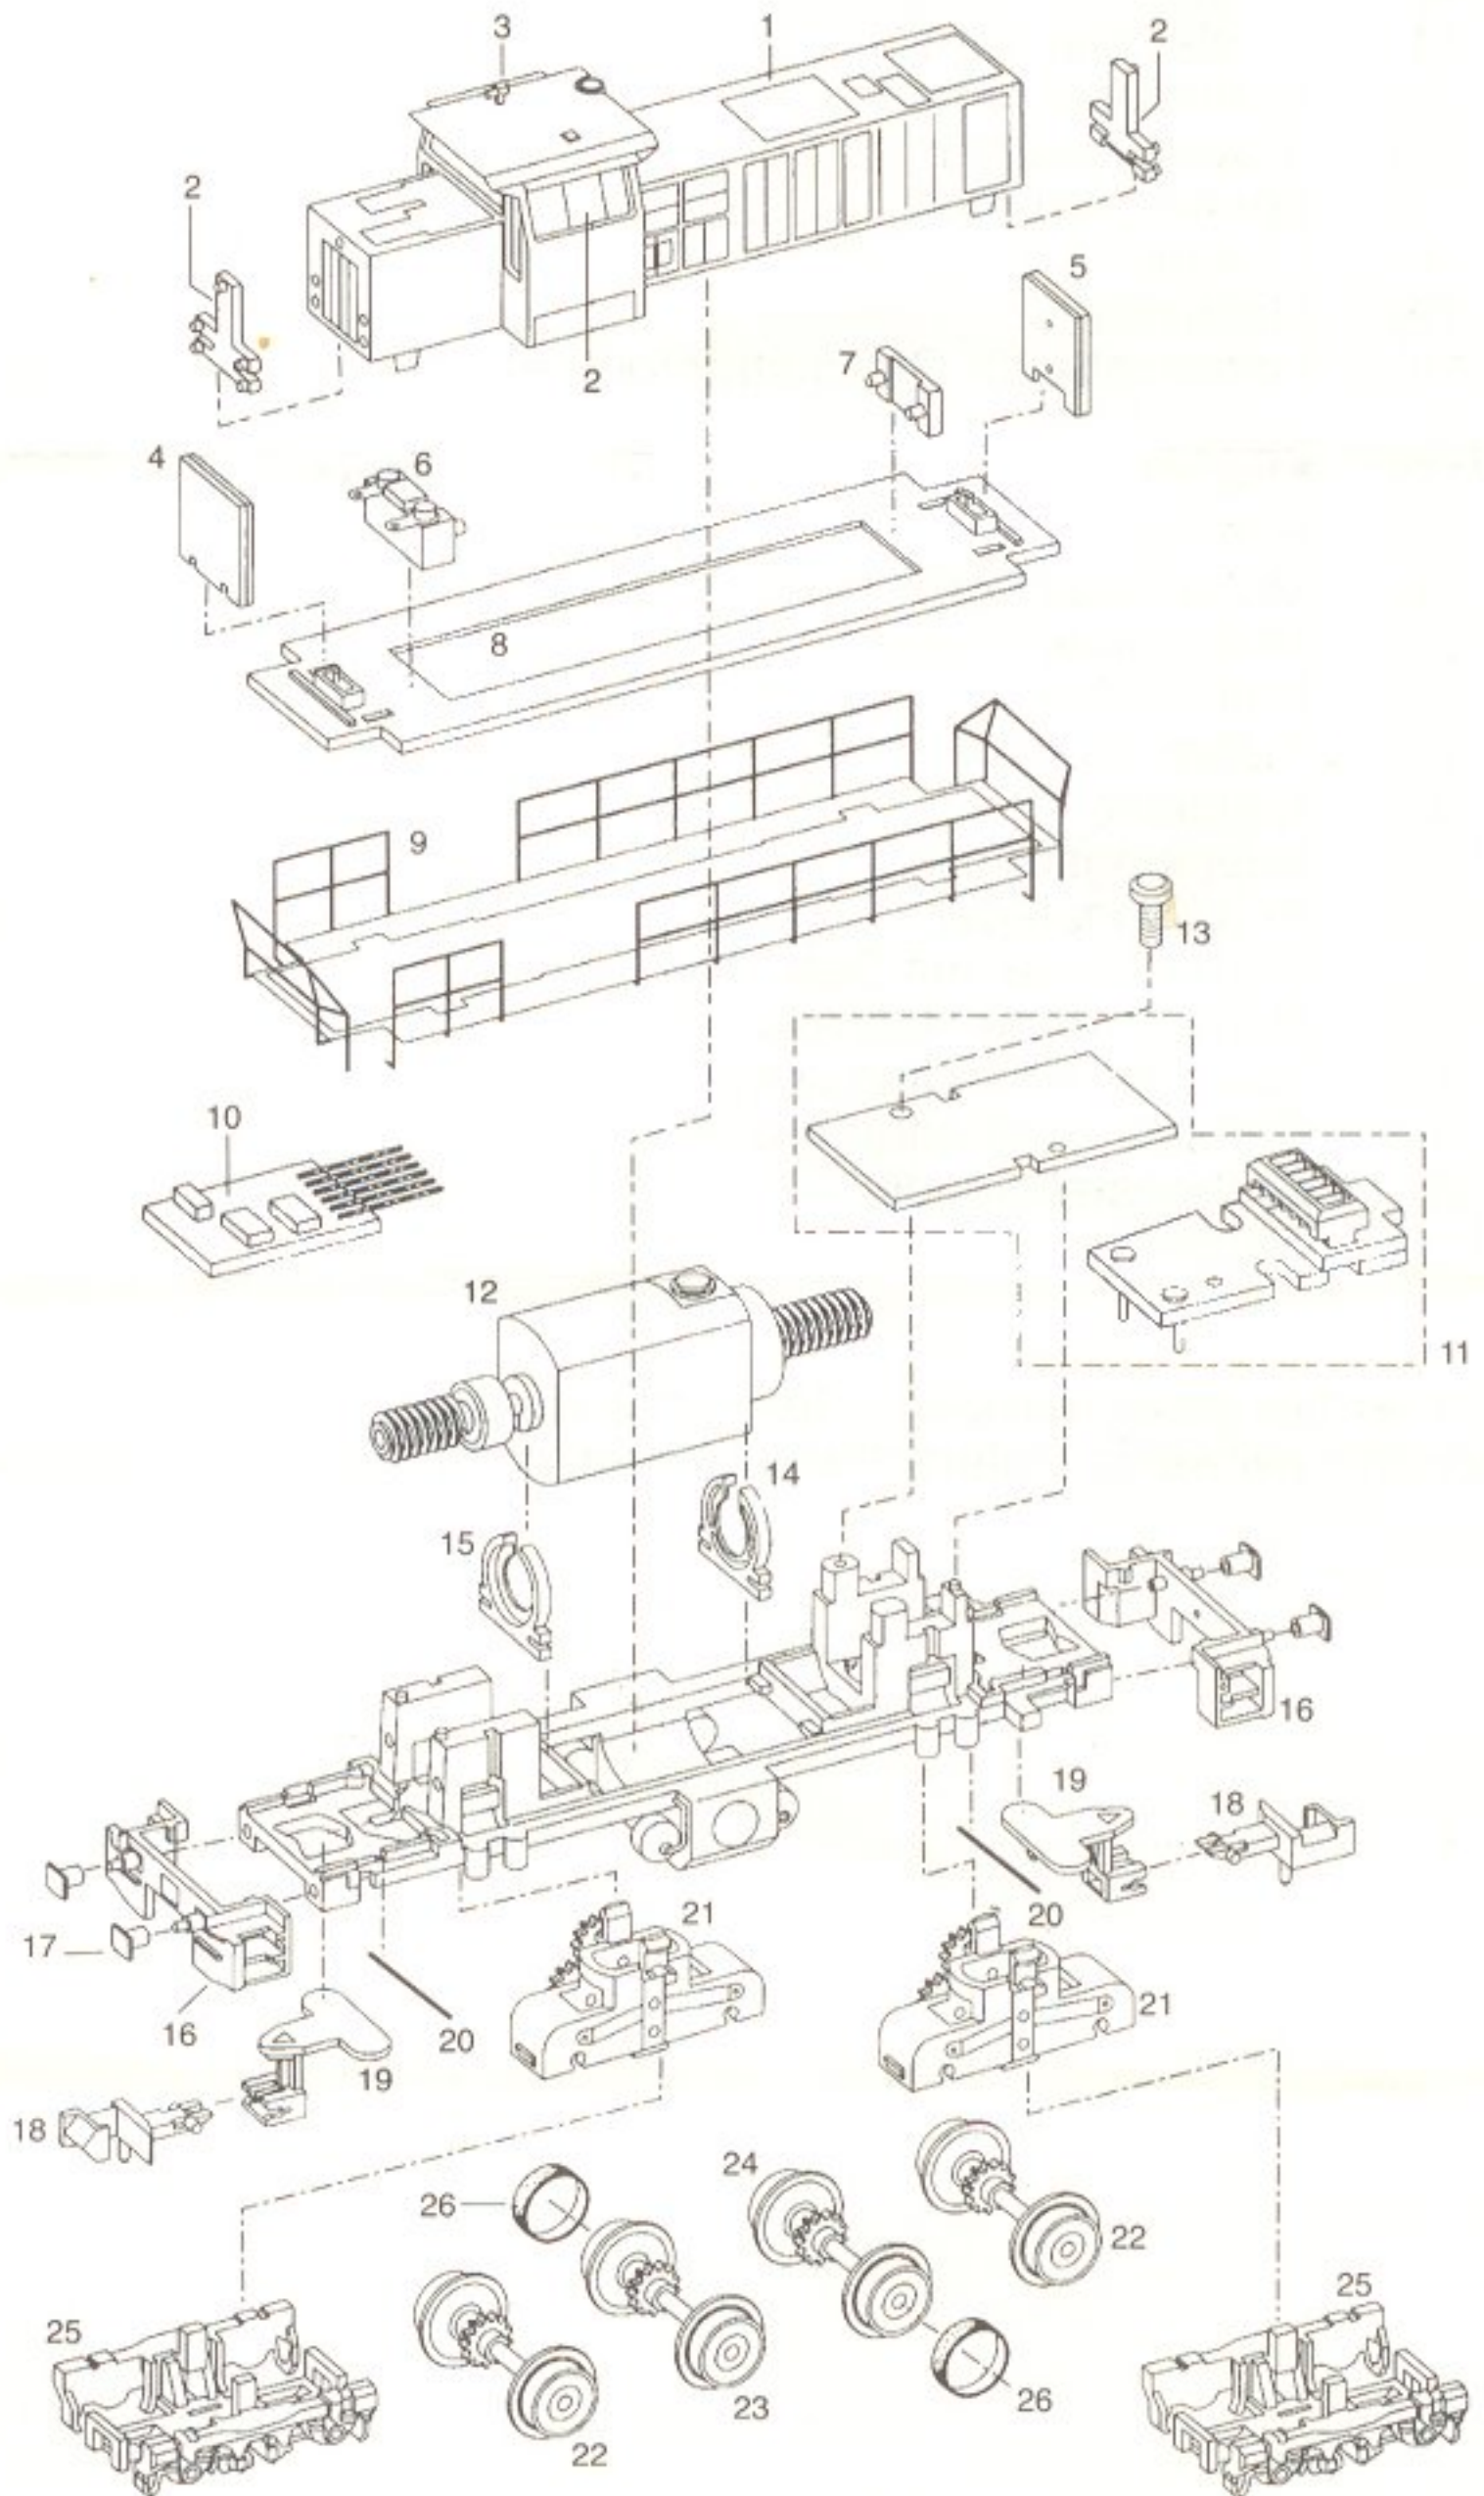

TRIX

MINITRIX

12796

(1)	Gehäuse montiert	326 183
(2)	Fenstersatz und Lichtleiter	320 847
(3)	Horn	326 182
(4)	Lichtkörper vorn	320 608
(5)	Lichtkörper hinten	320 609
(6)	dickes Fixierteil	321 167
(7)	dünnes Fixierteil	320 513
(8)	Umlauf	326 199
(9)	Geländer	320 621
(10)	Leiterplatte für Gleichstrombetrieb	31 2800 25
(11)	Leiterplatte - Baugruppe	320 718
(12)	Motor mit Schwungmassen u. Schnecken	321 176
(13)	Schraube	321 592
(14)	Motorhalter vorn	321 131
(15)	Motorhalter hinten	321 133
(16)	Pufferbohle	326 203
(17)	Puffer	320 987
(18)	Kupplung	12 5840 00
(19)	Kupplungsträger	326 179
(20)	Kupplungsfeder	15 0987 00
(21)	Drehschemel mit Getriebe	321 172
(22)	Radsatz ohne Haftreifen	321 173
(23)	Radsatz, Haftreifen links	321 174
(24)	Radsatz, Haftreifen rechts	320 611
(25)	Drehgestellblende	326 178
(26)	Haftreifen	72 2273 00