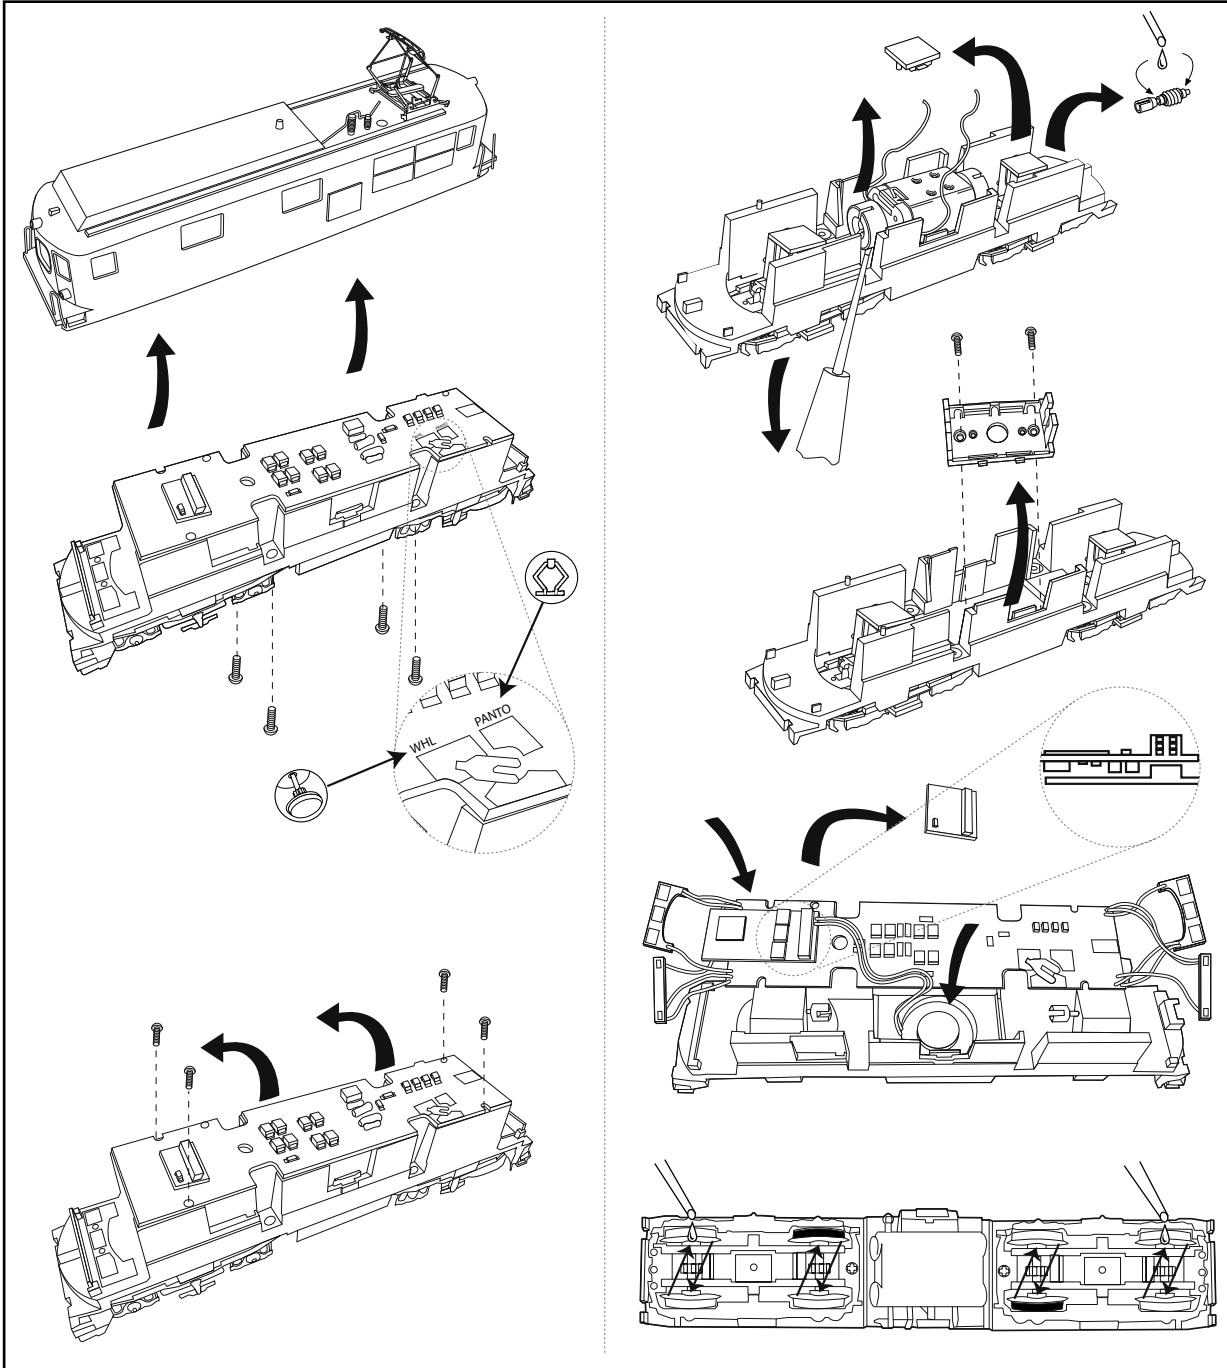

LISTA RICAMBI / ERSATZTEILLISTE / LIST OF SPARES

N° di parte Art.Nr. Item No.	Descrizione Bezeichnung Description	Unità Einheit Unit	HR2100 HR2101
1	Pantografo con isolatori Stromabnehmer mit Dachisolatoren Pantograph with insulators	1	HR2100/1
2	Set accessori carrozzeria Griffstangen + Scheibenwischer Bodyshell accessories set	2	HR2100/2
3	Respingente Puffer + Originalkupplung Buffers + Original coupler	1	HR2100/3
4	Scheda circuito stampato luci Lichtleiterplatte Lights board	1	HR2100/4
5	Scheda principale a circuiti Stampati Hauptleiterplatte Main PCB board	1	HR2100/5
6	Vite senza fine Antriebschnecke Worm gear	2	HR2100/6
7	Confezione Albero Universale Universal-Wellensatz Universal shaft pack	2	HR2100/7
8	Motore Motor Motor	1	HR2100/8
9	Trasmissione - DC Drehgestell komplett - DC Bogie complete - DC	2	HR2100/9
10	Trasmissione - AC Drehgestell komplett - AC Bogie complete - AC	2	HR2101/10
11	Attacco Kupplung Coupler	1	HR2100/11
12	Spartineve corto - BLS 171 Kurzer Schneepflug - BLS 171 Shorts snowploughs - BLS 171	1	HR2100/12
13	Spartineve lungo - BN 179 Langer Schneepflug - BN 179 Long Snowploughs - BN 179	1	HR2100/13
14	Olamelle presa di corrente Radstromabnehmer Pickups	1	HR2100/14
15	Ingranaggi Zahnräder Gears	1	HR2100/15
16	Azionamento set ruote - DC Radsatz für Drehgestell - DC Wheel set (drive unit) - DC	1	HR2100/16
17	Azionamento set ruote - AC Radsatz für Drehgestell - AC Wheel set (drive unit) - AC	1	HR2101/17
18	Anelli di aderenza Haftreifen Traction Tyres	2	HR2100/18
19	Carrello corto - BLS 171 Kurze Drehgestellblende - BLS 171 Short Bogie Assembly - BLS 171	1	HR2100/19
20	Carrello lungo - BN 179 Lange Drehgestellblende - BN 179 Long Bogie Assembly - BN 179	1	HR2100/20
21	Pattino contatto rotaie c.a. Wechselstrom-Schienenschleifkontakt AC pick-up shoe	1	HR2101/21
22	Attacco Kupplung Coupler	1	HR2100/22
23	Confezione aggiuntivi Zurüstbeutel komplett Accessories bag	1	HR2100/21