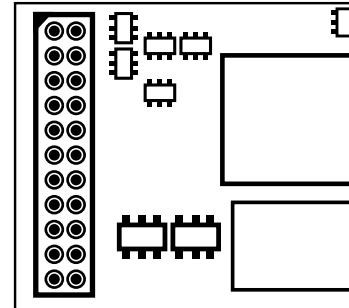

n.c.	1	22	Guida a destra (rosso) Rechte Schiene (Rot) Right Rail (Red)
n.c.	2	21	Guida a sinistra (nero) Linke Schiene (schwarz) Left Rail (Black)
n.c.	3	20	Massa Masse Masa
AUX4 (Luce cabina) AUX4 (Führerstandsbeleuchtung)	4	19	Motore, destra (arancio) Motor, rechts (orange) Motor, right (orange)
n.c.	5	18	Motore, sinistra (grigio) Motor, links (grau) Motor, left (grey)
n.c.	6	17	n.c.
Luce posteriore (giallo) Rücklicht (Gelb) Rear light (Yellow)	7	16	+20V Ret F. (Blu) +20V (blau) +20V Ret. F (Blue)
Luce anteriore (bianco) Spitzenlicht (weiß) Front light (White)	8	15	AUX1 (luce anteriore e posteriore) AUX1 (Spitzen-/Schlusslicht) AUX1 (Front/Rear light)
n.c.	9	14	AUX2
n.c.	10	13	AUX3 (luce cabina) AUX3 (Führerstandsbeleuchtung) AUX3 (Cabin light)
Indice Index Index	11	12	VCC