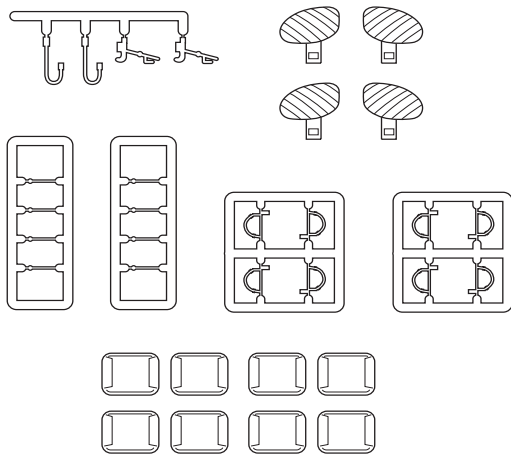

LIST OF SPARES / ERSATZTEILLISTE / LISTE DE PIÈCES DE RECHANGE / LISTA RICAMBI

Item No. Art.-Nr. Référence N° di parte	Description Bezeichnung Description Descrizione	Pack Pckg. Pack Confezione	HR2188
1	Assembly/Buffer Pack Baugruppen/Puffer-Satz Ensemble/Pack de tampons Confezione complessivo/Respingente	pack	HR2188/1
2	Coupling pack Kupplungssatz Pack d'attelage Confezione attacco	pack	HR2188/2
3	Drive Unit Antrieb Unité d'entraînement Trasmissione	1	HR2188/3
4	Bogie Assembly (without wheels) D rehgstell (ohne Räder) Bogie (sans les routes) Carrello (senza ruote)	1	HR2188/4
6	Lights board Lichtleiterplatte Carte de circuit imprimé Éclairage Scheda circuito stampato luci	1	HR2188/6
7	Main PCB board Hauptleiterplatte Carte principale de circuit imprimé Scheda principale a circuiti Stampati	1	HR2188/7
8	Motor Pack Motor-Satz Pack moteur Confezione motore	1	HR2188/8
9	Universal shaft pack Universal-Wellensatz pack Axle Universel Confezione Albero Universale	10	HR2188/9
11	Traction Tyres Pack Haftreifen Pneus de Traction Pneumatici Trazione	pack	HR2188/11
13	Wheel set (drive unit) Radsatz für Antrieb Jeu de roues unité motrice Azionamento set ruote	2	HR2188/13