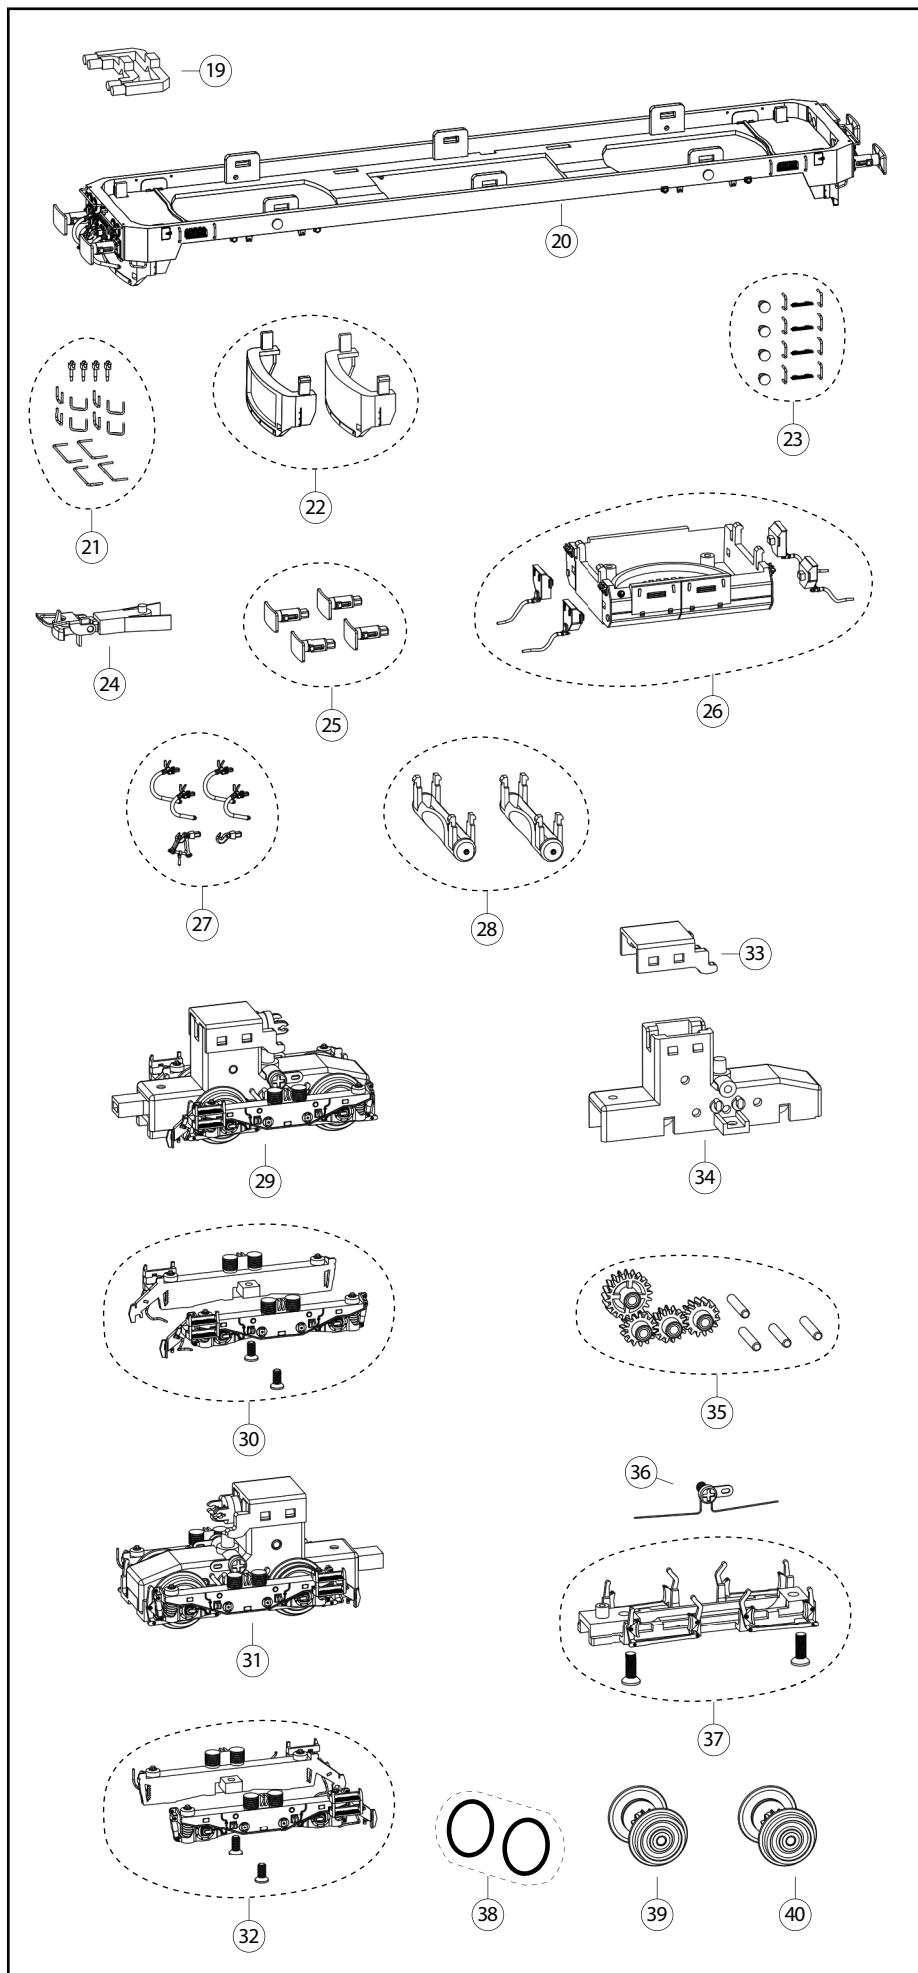

LISTA RICAMBI / ERSATZTEILLISTE / LIST OF SPARES

N° di parte Art.Nr. Item No.	Descrizione Bezeichnung Description	HR2206 HR2207
19	Diffusers set Lichtleiter Prismi trasparenti per illuminazione fari frontali	HR2202/19
20	Complete main frame Hauptrahmen (komplett) Telaio completo	HR2206/20
21	Front accessories set Griffstangen für Lokomotivfront Accessori per frontale	HR2206/21
22	Snowploughs set Schneepflug-Set Set Spartineve	HR2206/22
23	Side accessories set Seitendetails Particolari per fiancata	HR2206/23
24	Coupling set Kupplungen Set gancio di accoppiamento	HR2202/24
25	Buffers set Puffer Set respingenti	HR2206/25
26	Tank and sand boxes set Tank inkl. Details Set serbatoi e sabbiere	HR2206/26
27	Buffer holder accessories set Bremschläuche set partcolari frontali	HR2200/27
28	Tanks set Luftbehälter Set Serbatoi aria	HR2206/28
29	DC complete bogie (Motor 1-2) Drehgestell DC-Version (Motoren 1-2) Carrello motore completo con scritte 1-2	HR2206/29
30	Bogie cover set (Motor 1-2) Drehgestellblende (Motoren 1-2) Set fianchi carrello con scritte 1-2	HR2206/30
31	DC complete bogie (Motor 3-4) Drehgestell DC-Version (Motoren 3-4) Carrello motore completo con scritte 3-4	HR2206/31
32	Bogie cover set (Motor 3-4) Drehgestellblende (Motoren 3-4) Set fianchi carrello con scritte 3-4	HR2206/32
33	Worm gear cover Getriebeabdeckung coperchio vite senza fine	HR2200/33
34	Gear box Getriebekasten Scatola ingranaggi	HR2200/34
35	Gears and axles set Zahnräder inkl. Achsen Set ingranaggi ed assi	HR2202/35
36	Bogie current pick-up Radstromabnehmer Lamelle presa di corrente per carrello	HR2202/36
37	Bogie base Drehgestellbodenabdeckung Fondo carrello	HR2200/37
38	Grip rings Haftreifen Anelli di aderenza	HR2202/38
39	DC Gear wheels with ring DC Räder mit Haftreifen Ruote con ingranaggio con anelli di aderenza	HR2202/39
40	DC Gear wheels without ring DC Räder ohne Haftreifen Ruote con ingranaggio senza anelli di aderenza	HR2202/40
	Accessories bag Zubehörbeutel Sacchetto aggiuntivi	HR2206/41