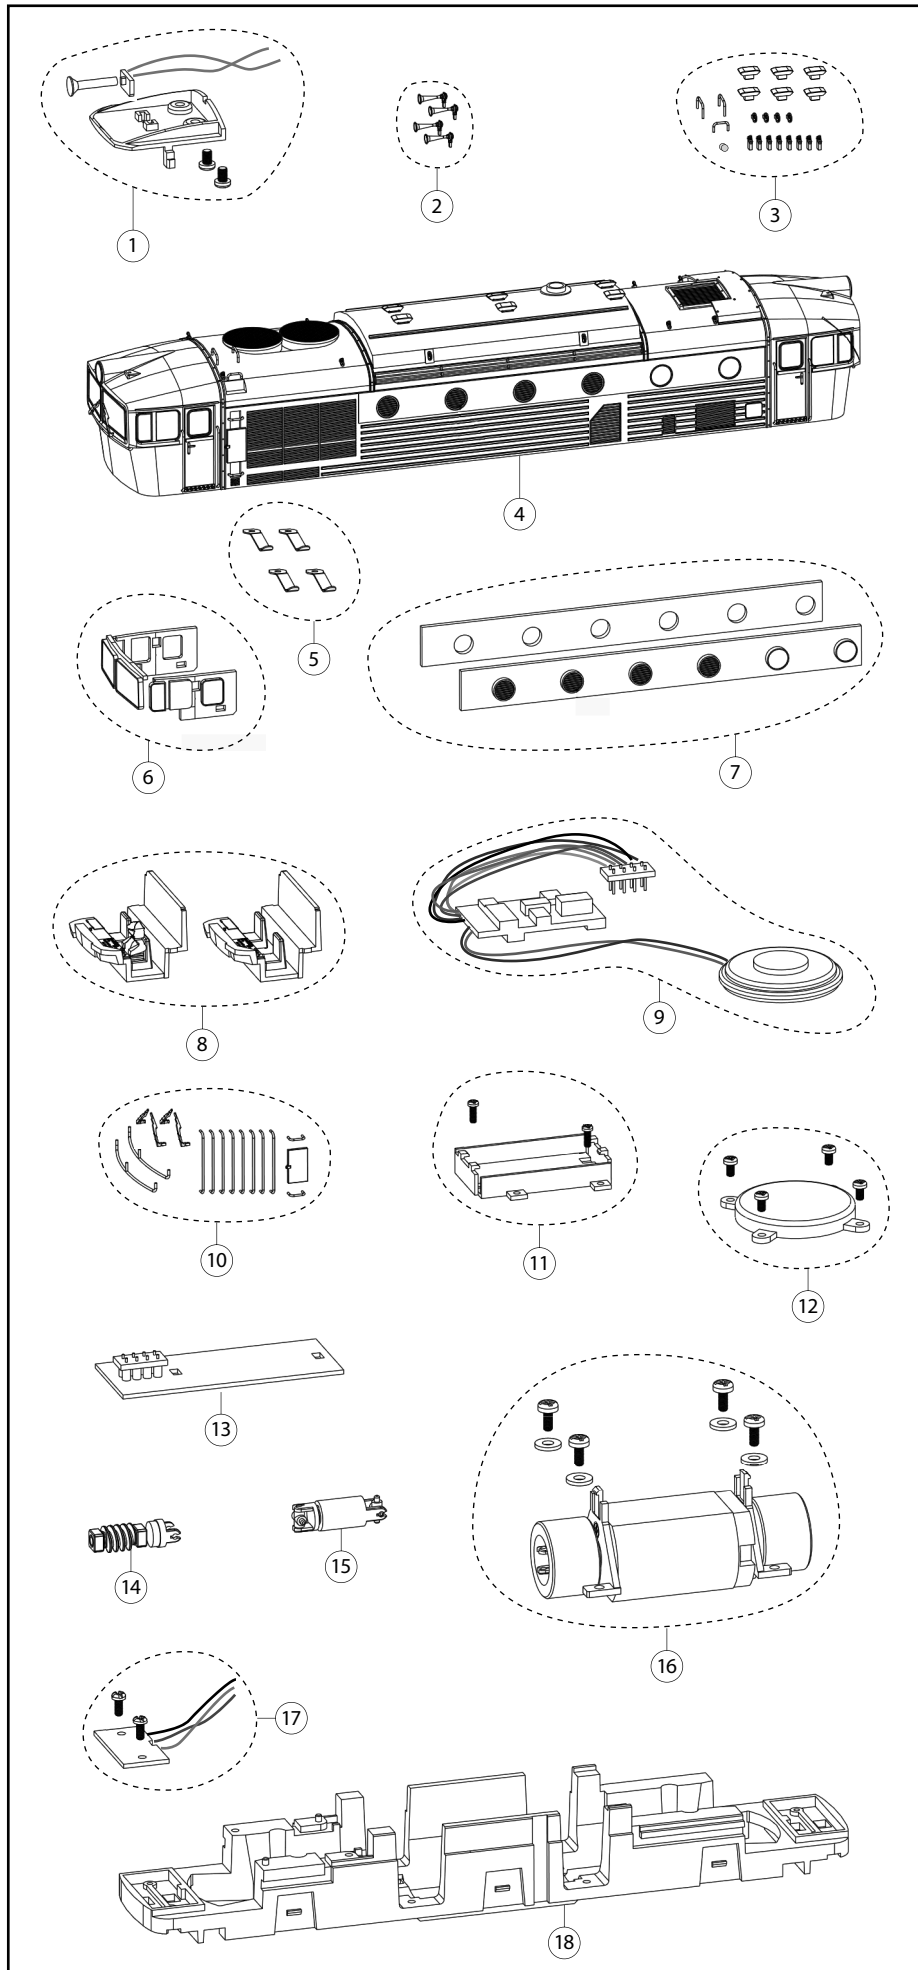

LISTA RICAMBI / ERSATZTEILLISTE / LIST OF SPARES

N° di parte Art.Nr. Item No.	Descrizione Bezeichnung Description	HR2206 HR2207
1	Upper light set Beleuchtung des dritten Spitzenlichts Set illuminazione faro superiore	HR2202/01
2	Horns set Typhone Trombe	HR2200/02
3	Roof accessories set Dach-Details Set particolari tetto	HR2206/03
4	Bodyshell Gehäuse Carrozzeria	HR2206/04
5	Bodyshell contact set Gehäusekontakte Contatti per carrozzeria	HR2202/05
6	Cabin windows set Führerstandsfenster Set vetri per cabina di guida	HR2200/06
7	Side windows set Seitenfenster Set vetri laterali	HR2206/07
8	Cabins set Inneneinrichtung Interni cabine di guida	HR2202/08
9	Decoder speaker set Sounddecoder Set per sound system con speaker	HR2202/09
10	Accessories bodyshell set Griffstangen Particolari per carrozzeria	HR2206/10
11	Decoder box set Halterung für Decoder Supporto per decoder	HR2202/11
12	Speaker cover set Lautsprecherhalterung Coperchio speaker sound system	HR2202/12
13	Printed circuit Hauptplatine Circuito stampato	HR2202/13
14	Worm gear Antriebsschnecke Vite senza fine	HR2202/14
15	Cardan Karadan Giunto cardanico	HR2202/15
16	Motor set Motor-Set Motore	HR2202/16
17	Light PCB set Beleuchtungsset Set circuito stampato per luci frontali	HR2202/17
18	Main frame Chassis aus Metalldruckguss Chassis	HR2200/18