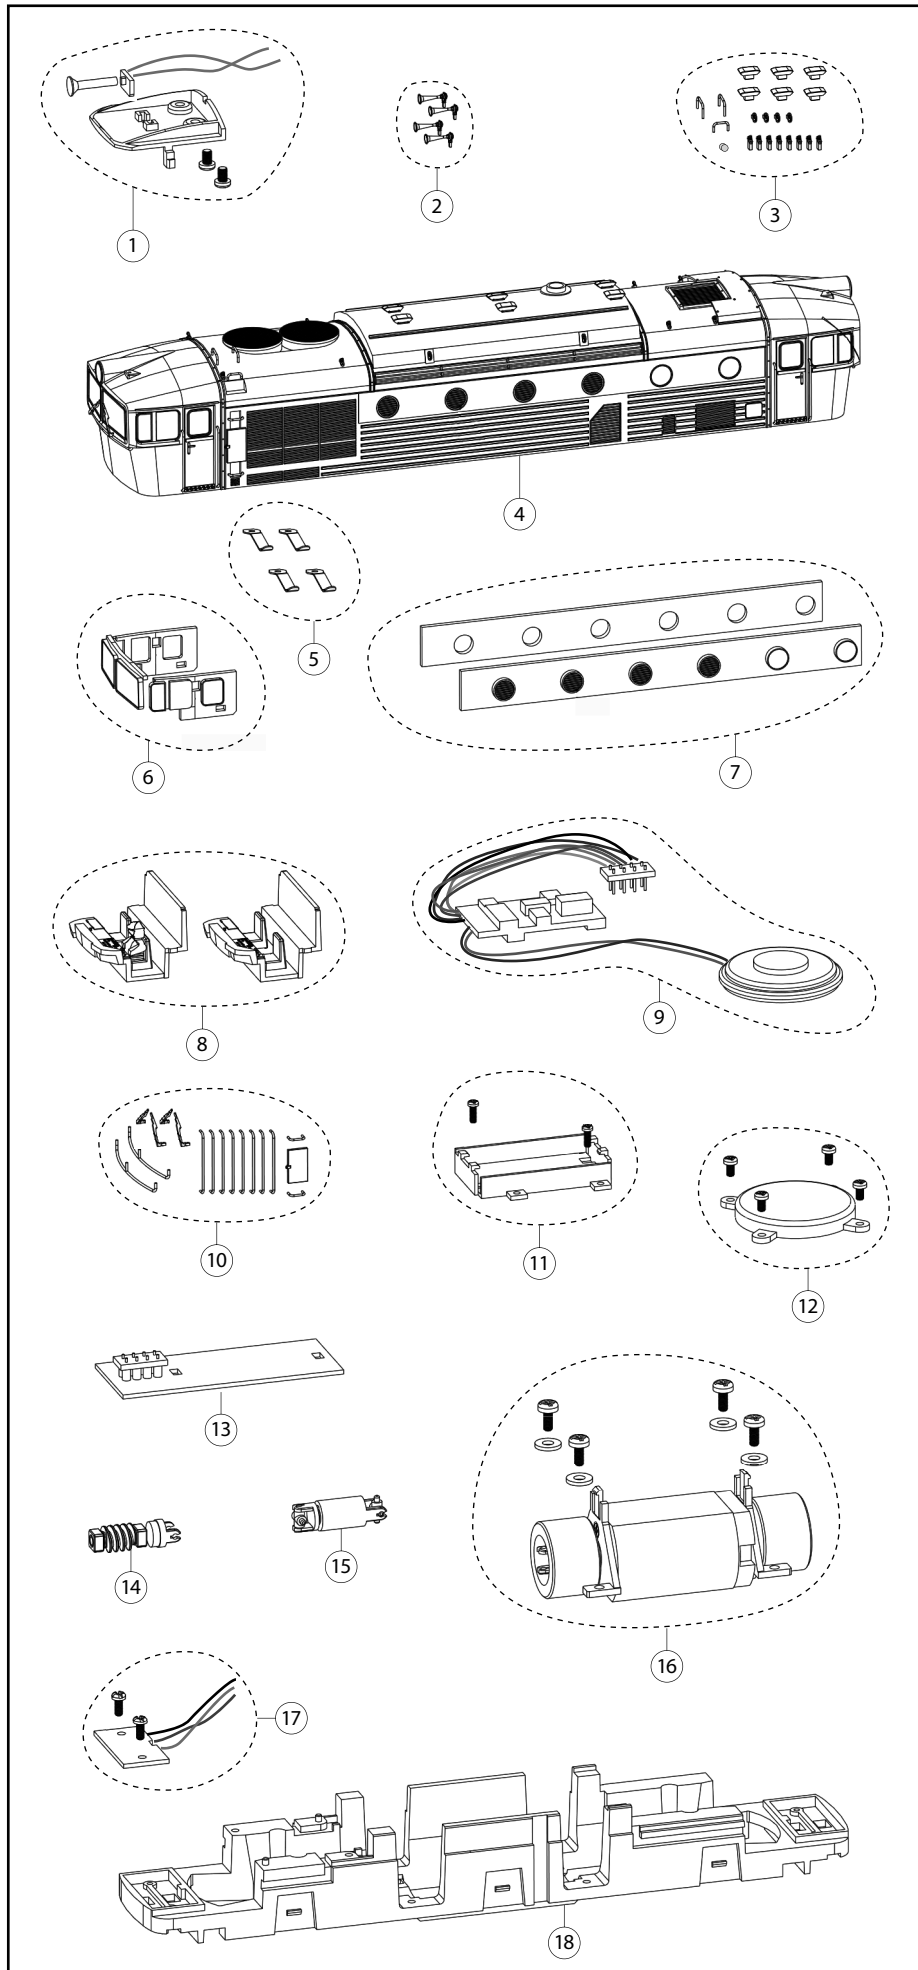

## LISTA RICAMBI / ERSATZTEILLISTE / LIST OF SPARES

N° di parte Art.Nr. Item No.	Descrizione Bezeichnung Description	HR2259 HR2260
1	Upper light set Beleuchtung des dritten Spitzenlichts Set illuminazione faro superiore	HR2202/01
2	Horns set Typhone Trombe	HR2259/02
3	Roof accessories set Dach-Details Set particolari tetto	HR2259/03
4	Bodyshell Gehäuse Carrozzeria	HR2259/04
5	Bodyshell contact set Gehäusekontakte Contatti per carrozzeria	HR2202/05
6	Cabin windows set Führerstandsfenster Set vetri per cabina di guida	HR2259/06
7	Side windows set Seitenfenster Set vetri laterali	HR2259/07
8	Cabins set Inneneinrichtung Interni cabine di guida	HR2202/08
9	Decoder speaker set Sounddecoder Set per sound system con speaker	HR0100
10	Accessories bodyshell set Griffstangen Particolari per carrozzeria	HR2259/10
11	Decoder box set Halterung für Decoder Supporto per decoder	HR2202/11
12	Speaker cover set Lautsprecherhalterung Coperchio speaker sound system	HR2202/12
13	Printed circuit Hauptplatine Circuito stampato	HR2202/13
14	Worm gear Antriebsschnecke Vite senza fine	HR2202/14
15	Cardan Karadan Giunto cardanico	HR2202/15
16	Motor set Motor-Set Motore	HR2202/16
17	Light PCB set Beleuchtungsset Set circuito stampato per luci frontali	HR2202/17
18	Main frame Chassis aus Metalldruckguss Chassis	HR2259/18