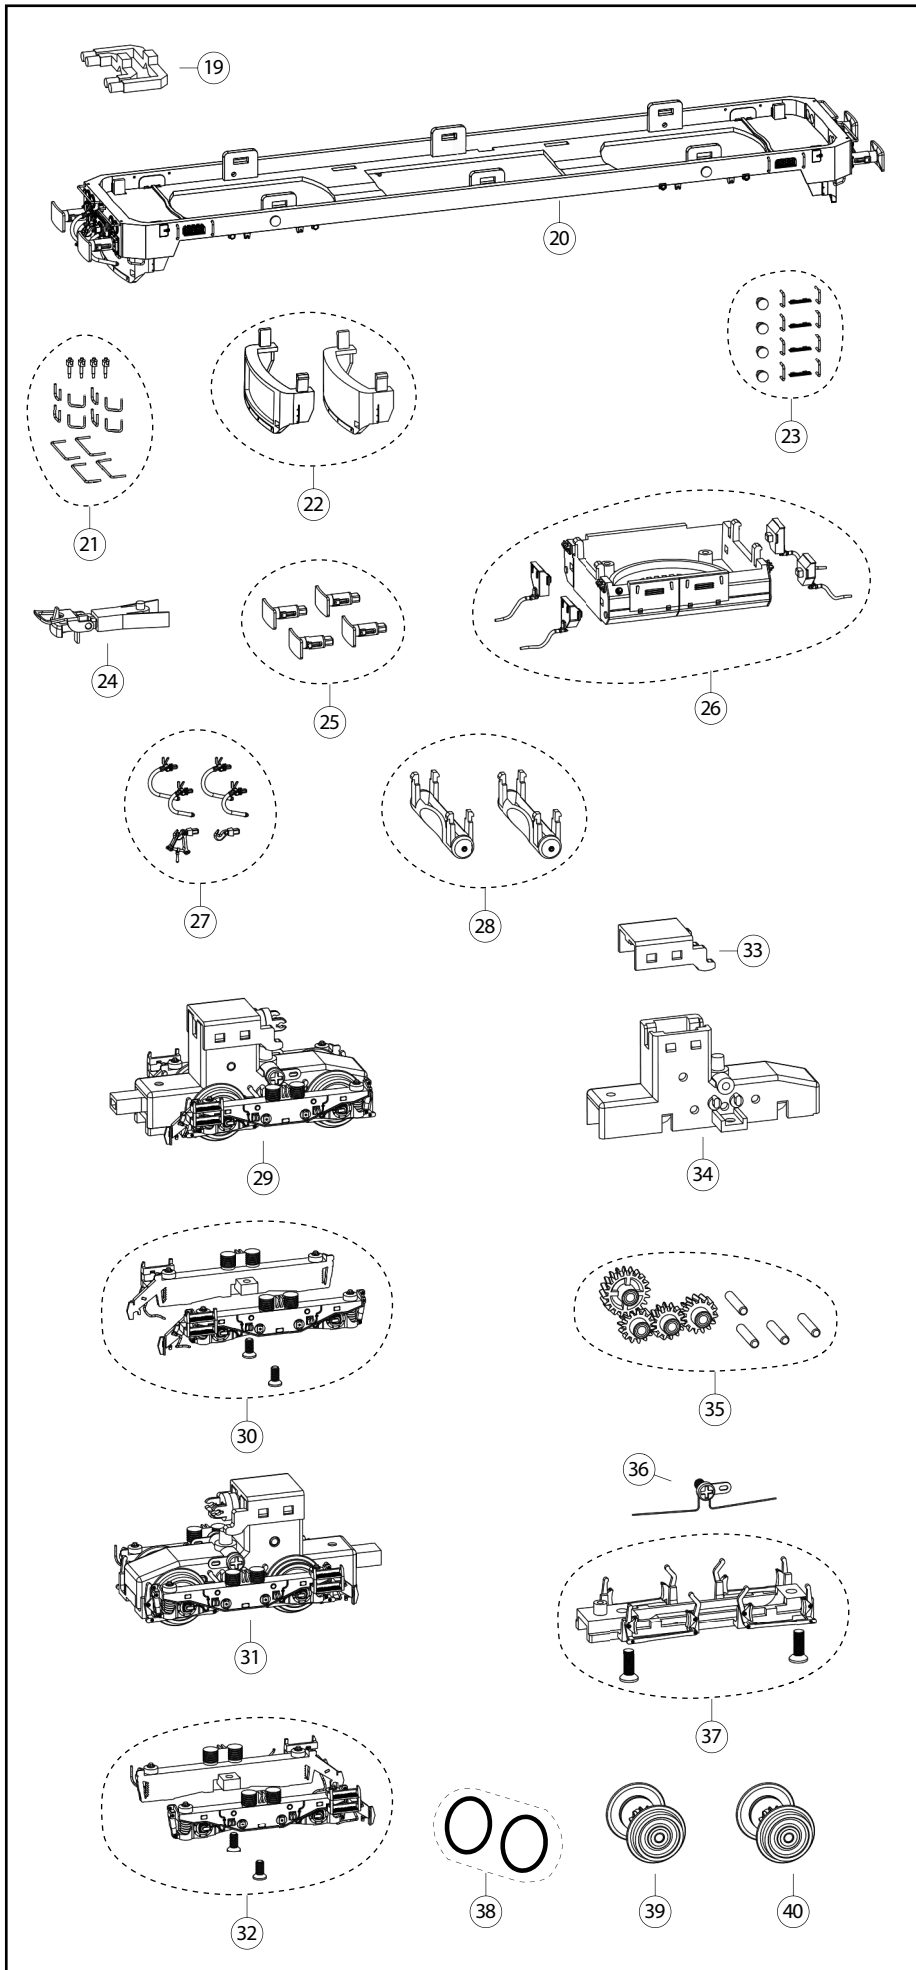

LISTA RICAMBI / ERSATZTEILLISTE / LIST OF SPARES

N° di parte Art.Nr. Item No.	Descrizione Bezeichnung Description	HR2259 HR2260
19	Diffusers set Lichtleiter Prismi trasparenti per illuminazione fari frontali	HR2202/19
20	Complete main frame Hauptrahmen (komplett) Telaio completo	HR2259/20
21	Front accessories set Griffstangen für Lokomotivfront Accessori per frontale	HR2259/21
22	Snowploughs set Schneepflug-Set Set Spartineve	HR2259/22
23	Side accessories set Seitendetails Particolari per fiancata	HR2259/23
24	Coupling set Kupplungen Set gancio di accoppiamento	HR2202/24
25	Buffers set Puffer Set respingenti	HR2202/25
26	Tank and sand boxes set Tank inkl. Details Set serbatoi e sabbiere	HR2259/26
27	Buffer holder accessories set Bremschläuche set partcolari frontali	HR2202/27
28	Tanks set Luftbehälter Set Serbatoi aria	HR2259/28
29	DC complete bogie (Motor 1-2) Drehgestell DC-Version (Motoren 1-2) Carrello motore completo con scritte 1-2	HR2259/29
30	Bogie cover set (Motor 1-2) Drehgestellblende (Motoren 1-2) Set fianchi carrello con scritte 1-2	HR2259/30
31	DC complete bogie (Motor 3-4) Drehgestell DC-Version (Motoren 3-4) Carrello motore completo con scritte 3-4	HR2259/31
32	Bogie cover set (Motor 3-4) Drehgestellblende (Motoren 3-4) Set fianchi carrello con scritte 3-4	HR2259/32
33	Worm gear cover Getriebeabdeckung coperchio vite senza fine	HR2202/33
34	Gear box Getriebekasten Scatola ingranaggi	HR2259/34
35	Gears and axles set Zahnräder inkl. Achsen Set ingranaggi ed assi	HR2202/35
36	Bogie current pick-up Radstromabnehmer Lamelle presa di corrente per carrello	HR2202/36
37	Bogie base Drehgestellbodenabdeckung Fondo carrello	HR2259/37
38	Grip rings Haftreifen Anelli di aderenza	HR2202/38
39	DC Gear wheels with ring DC Räder mit Haftreifen Ruote con ingranaggio con anelli di aderenza	HR2202/39
40	DC Gear wheels without ring DC Räder ohne Haftreifen Ruote con ingranaggio senza anelli di aderenza	HR2202/40
	Accessories bag Zubehörbeutel Sacchetto aggiuntivi	HR2259/41