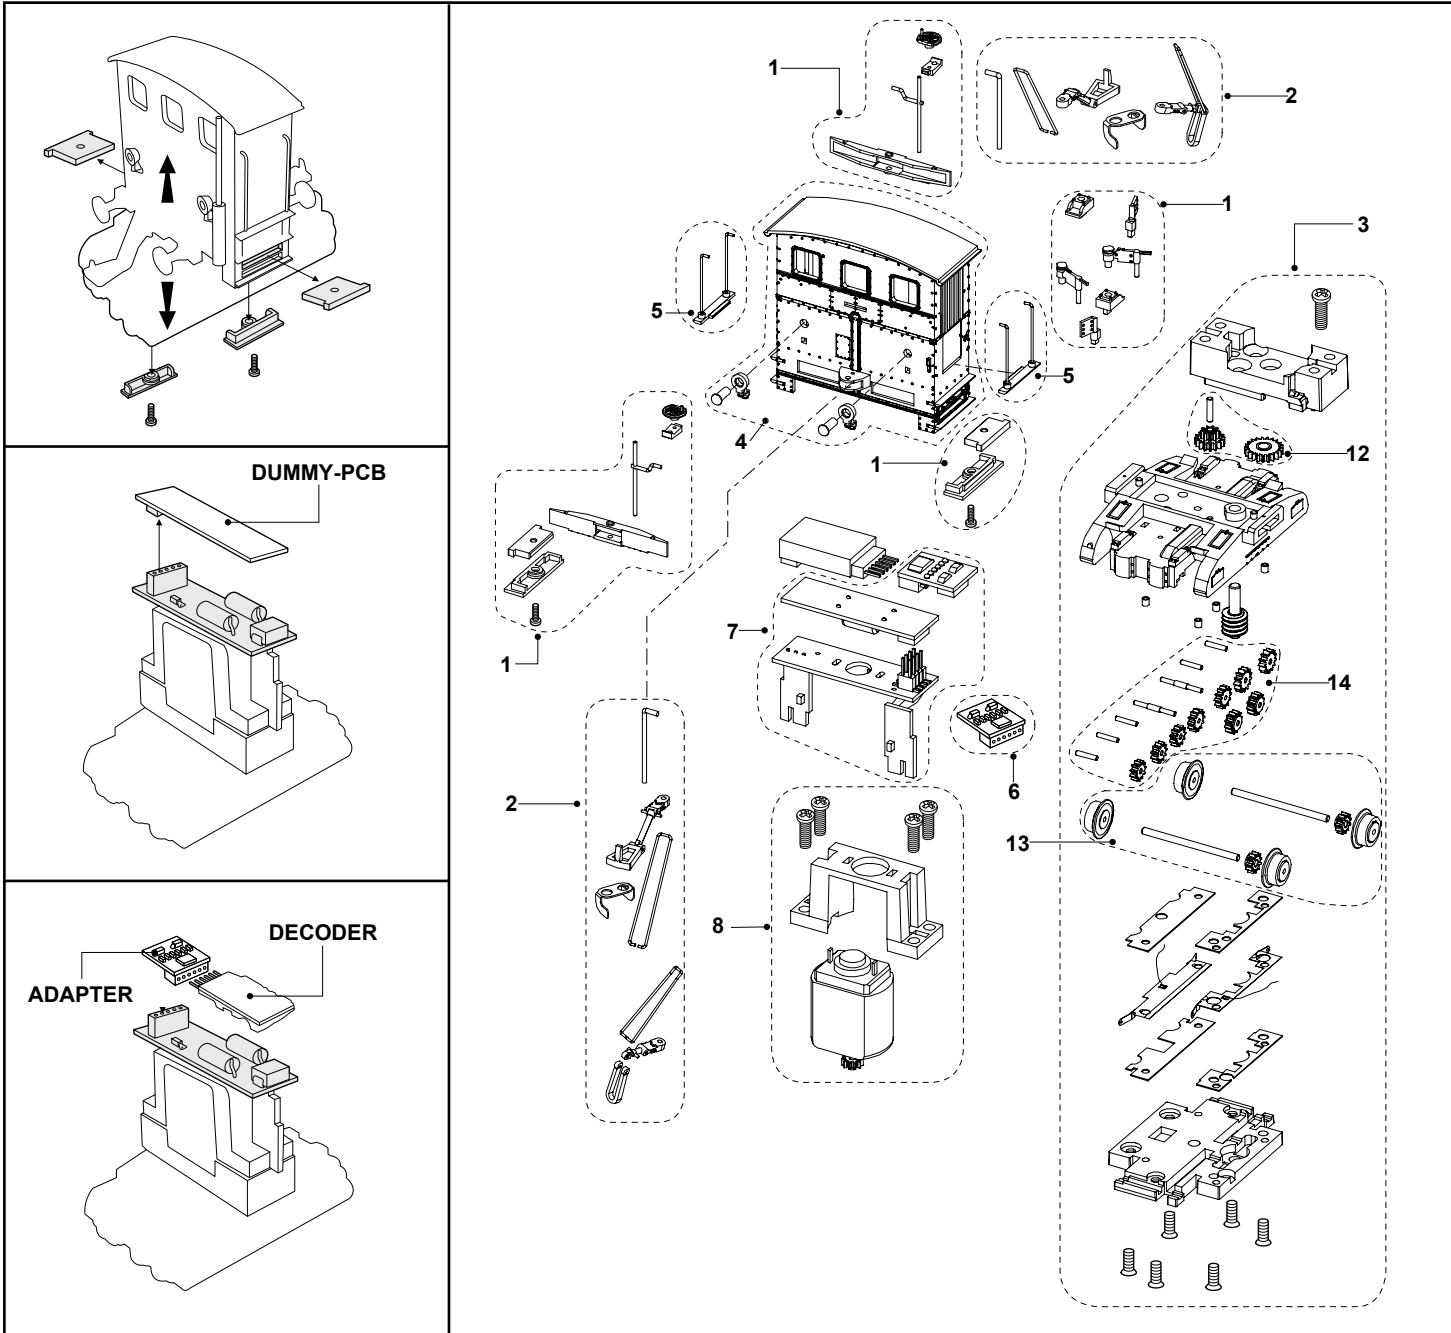

LISTA RICAMBI / ERSATZTEILLISTE / LIST OF SPARES

N° di parte Teil-Nr. Item No.	Descrizione Bezeichnung Description	HR2308
1	Confezione ammortizzatore Puffer-Satz Assembly/buffer pack	HR2204/01
2	Coupling pack Kupplungssatz Confezione respingente	HR2204/02
3	Drive unit Antrieb Trasmissione	HR2308/03
4	Carrozzeria Gehäuse Bodyshell	HR2308/04
5	Corrimani Griffstangen Handrails	HR2308/05
6	Adattatore Adapter Adapter	HR2204/06
7	Scheda Principale a Circuiti Stampati Hauptleiterplatte Main PCB board	HR2204/07
8	Motore Motor Motor	HR2204/08
12	Set Asse con ingranaggi Zahnradatz 1 Axel and Gear Set 1	HR2204/12
13	Set ruote Radsatz Wheel set	HR2204/13
14	Set Asse con ingranaggi Zahnradatz 2 Axel and Gear Set 2	HR2204/14